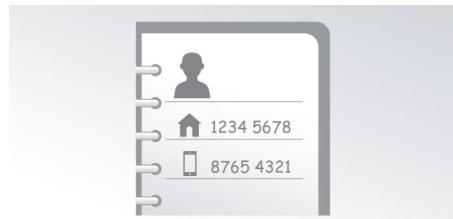

Vícenásobné nastavení soukromí

Seznam blokových blokuje příchozí hovory ze specifických čísel nebo z čísel začínajících na určité číslice, takže vás uchrání před nechtěnými hovory. Blokovat můžete 4 sady čísel. Každá sada čísel může sestávat z 1 až 24 číslic. V případě příchozího hovoru, který začíná jedním z těchto čísel nebo je jedním ze 4 konkrétních čísel volajícího, se vyzvánění ztlumí. S tichým režimem můžete vypnout vyzvánění v určité době a užívat si klidu a ticha. Díky blokování hovorů můžete blokovat konkrétní čísla začínající určitými číslicemi a předejít tak vysokým účtům za telefon.

Telefonní seznam s dvěma poli

Většina lidí má v dnešní době více kontaktních čísel. Seznam kontaktů zaručuje snadnou správu kontaktů. Jednoduše uložte dvě telefonní čísla do jedné ze tří možných položek – doma, práce nebo mobil.