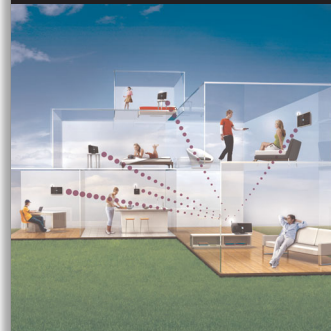

Philips Streamium
Беспроводная
музыкальная станция с
функциями "Моя
комната", "Моя музыка" и
"Передача музыки —
вечеринка"!

Бесплатное Интернет-радио
Полноцветный дисплей

Streamium

WAS7500

Освободите музыку

Слушайте всю свою музыку в каждой комнате — без проводов

Разместив станции WAS7500 в разные места своего дома, вы сможете воспроизводить любимые композиции с музыкального центра или компьютера без использования проводов. Наслаждайтесь качеством Hi-Fi звучания этой ультраплоской системы.

Простые навигация и управление

- Передача музыки: прослушивание одной композиции на всех станциях
- Функция "Музыка следует за мной" — музыка следует за вами из комнаты в комнату
- Простой и удобный интерфейс с возможностью отображения обложек альбомов
- "Моя комната, моя музыка": в каждой комнате может звучать разная музыка