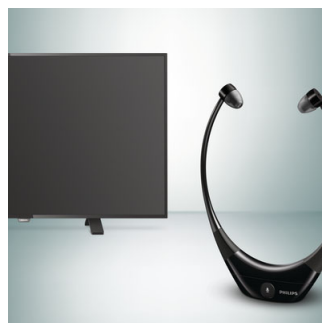

Compatível com todos os televisores

Os auscultadores para TV AudioBoost são compatíveis com todos os televisores que dispõe de uma entrada de áudio digital e analógica.