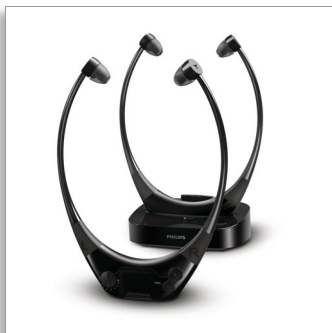

Philips
Auscultadores sem fios
para TV AudioBoost

Diafragmas de 15 mm/posterior
fechada

Auriculares
2 auscultadores

SSC5002

Personalizamos a sua experiência de audição em casa

Ouçã o seu televisor com o som mais alto e mais nítido sem perturbar terceiros através dos auscultadores sem fios para TV AudioBoost SSC5002. As funções de ligar/desligar automático e de selecção automática de canal tomam a sua vida ainda mais conveniente.

Concebido para a comodidade

- Compatível com todos os televisores com entrada de áudio óptica e de 3,5 mm
- Design Plug & Play para fácil configuração
- Adequados para utilização com óculos e incluem 3 auriculares para conforto

Experiência de audição perfeita

- Diafragmas em neodímio de 15 mm fornecem um som alto e nítido
- Ligação digital sem fios para audição sem interferências
- Controlos esquerdo/direita para uma experiência personalizada
- Três opções do equalizador para satisfazer as suas preferências de som
- Modo ambiente para amplificar as vozes para conversas melhores
- A saída de som de alto volume permite-lhe ouvir mais alto e melhor

Diafragmas em neodímio de 15 mm

Os diafragmas em neodímio de 15 mm proporcionam um som alto e nítido. Uma ligação digital sem fios proporciona uma transmissão de alta qualidade garantindo o melhor som da sua classe.