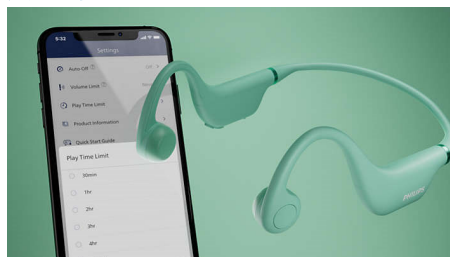

- 開放式貼合設計，全面感知
- 父母可透過飛利浦應用程式限制音量及播放時間

數小時的舒適播放時間

- 可調式頭帶讓耳機隨您的孩子一同成長
- 舒適的開放式貼合設計

PHILIPS

兒童專用開放式無線耳機

開放式無線耳機 骨傳導，應用程式型的父母監控，IPX5 防水等級

規格

音效

舒適的開放式貼合設計

孩子總是好動閒不住！這款輕型耳機的耳機單位位於孩子耳朵前方，因此無論是玩遊戲、參與線上課程或聆聽音樂，耳機都能保持穩固舒適。

開放式貼合設計

這款耳機採用骨傳導技術，讓孩子聆聽音樂、課程或遊戲皆不成問題。此產品的耳機單位位於耳朵前方，確保您的孩子能聽到四周的所有聲音。

父母監控

透過飛利浦應用程式輕鬆限制音量與播放時間。耳機的分貝音量限制在 85dB，但可降低音量以配合聽力較敏感的使用者。以日或週為單位設定播放時間，時間到時會有語音提示提醒孩子！

5 小時播放時間

這款優質耳機的播放時間可達 5 小時。輕量舒適的設計，讓您的孩子能盡情享受自己最愛的音樂或接聽您的來電！

內建麥克風

這款耳機內建麥克風能隔絕背景噪音，讓孩子無論在玩遊戲、參與線上課程或與您通話中，聲音都能清楚傳遞！

IPX5 防水等級

IPX5 防水等級讓您在任何天候下都能出遊！這款耳機的防潑濺設計，即使碰上少許雨水或汗水都不受影響，讓您能安心使用！

可調式頭帶

耳機頭帶靈活可調整。意味著耳機能在孩子成長的同時舒適貼合頭型！從 4 到 12 歲皆完美適用，為陪伴孩子聆聽、學習和玩樂的最佳產品！