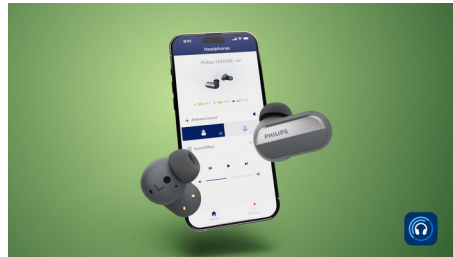

Philips Headphones -sovellus

Sovelluksella voit mukauttaa mitä tahansa kuuntelutilaa säätämällä kummankin korvanapin matalia, keskitasoisia tai korkeita äänitasoja erikseen. Voit myös käyttää sitä vähentämään oman äänesi kuuluvuutta keskustelun aikana. Haluatko kuunnella musiikkia? Valitse neljästä esiasetetusta äänitilasta mieleisesi.