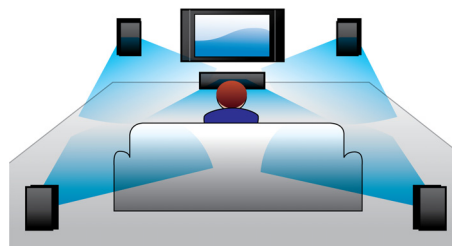

Dolby TrueHD e DTS HD

O Dolby TrueHD e o DTS-HD Master Audio Essential oferecem-lhe o melhor som dos seus discos Blu-ray. O som reproduzido é praticamente indistinguível do som de um estúdio de gravação, pelo que ouvirá exactamente o que os artistas tinham em mente. O Dolby TrueHD e o DTS-HD Master

Audio Essential completam a sua experiência de entretenimento em alta definição.