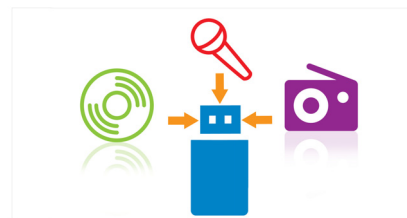

Zkopírujte si hudbu na zařízení USB

Zkopírujte si hudbu z disků CD, rádia a karaoke na zařízení USB