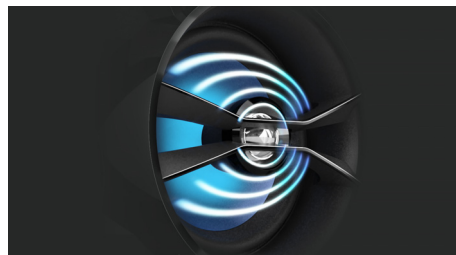

Zvuková technologie MAX Sound zajišťuje okamžité zvýšení výkonu při reprodukci basových tónů, maximální využití výkonu při nastavené hlasitosti a vytváří nejpůsobivější poslechový vjem – stačí stisknout jediné tlačítko. Důmyslná elektronická soustava upraví nastavení zvuku a hlasitosti tak, aby došlo k maximálnímu zvýraznění basů a hlasitosti reprodukce bez zkreslení. To má za následek slyšitelné zesílení zvukového spektra i hlasitosti a zvýraznění zvuku hudby libovolného stylu.

Připojení MP3 Link

MP3 Link umožňuje přímé přehrávání obsahu MP3 z přenosných přehrávačů medií. Kromě

toho, že si můžete vychutnat svou oblíbenou hudbu v mimořádné kvalitě zvuku audiosystému, je také připojení MP3 extrémně pohodlné, neboť stačí pouze připojit přenosný MP3 přehrávač k audiosystému.

Měníč 3 disků

Díky měniči tří disků pro přehrávání hudby si kdykoli můžete vybrat mezi třemi různými disky CD umístěnými v zařízení. Tato užitečná funkce vám umožňuje poslouchat různou hudbu a zároveň neplýtvat časem častými výměnami disků CD.

UniSound

Připravte se na hudbu, která je bezpochyby čistší a přirozenější. Technologie UniSound

ovládla akustický design a ve spojení s konstruktérskými dovednostmi přináší zvuk tak, jak by měl být slyšet. V běžných reproduktorech zajišťují výškový reproduktor a basový reproduktor zvuk z různých míst. Tím vzniká silné rušení, jenž zkresluje zvuk. Výsledkem je nepřirozený, plochý a potlačený zvuk. Technologie UniSound osvobozuje hudbu vzhledem k umístění výškového reproduktoru a basového reproduktoru do jedinečných pozic a díky přesné konstrukci výhybky velmi výrazně snižuje rušení a přináší přirozený zvuk, který se blíží originálu.