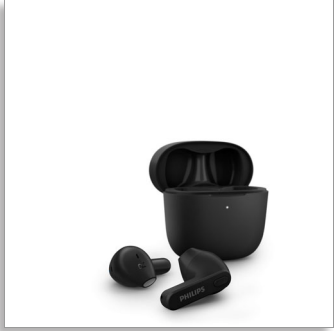

Philips
진정한 무선 헤드폰

귀 바깥쪽에 고정되는 이어버드
초소형 충전 케이스
IPX4 방수
최대 18 시간의 재생 시간

TAT2236BK

초슬림형 케이스 . 편안한 착용감

방수 및 방한 기능을 갖춘 이 진정한 무선 헤드폰은 어디든 함께합니다. 충전 케이스는 슬림핏 청바지 주머니에도 들어갑니다. 이어버드는 귀 바깥쪽에 고정되므로 이어 팁이 이도에 들어오는 느낌을 원하지 않을 경우에 사용하기 적합합니다.

즐거 찾는 재생 목록에서 캐치업 콜까지

- 케이스를 열 때 휴대폰에 빠르게 다시 연결
- 손쉬운 보이스 어시스턴트 작동
- 통합 제어 . 내장형 마이크 . 간편한 페어링

놀랍도록 편리하고, 탁월하게 편안한 .

- 하나의 이어버드를 사용하여 통화 . 모노 모드
- 4 가지 색상 . '하키 스틱' 디자인
- 안정적이고 편안한 착용감 . 이어 팁 없는 이어버드

소형 충전 케이스 . 최대 18 시간 동안 재생 가능 .

- IPX4 방수 및 방한
- 초소형 USB-C 충전 케이스 . 12 시간의 추가 재생 시간
- 6 시간의 재생 시간 . 15 분 충전으로 1 시간 사용 가능
- 선명한 사운드 , 파워풀한 저음 . 12mm 네오디뮴 드라이버

PHILIPS

진정한 무선 헤드폰
귀 바깥쪽에 고정되는 이어버드 초소형 충전 케이스, IPX4 방수, 최대 18 시간의 재생 시간

사양

사운드