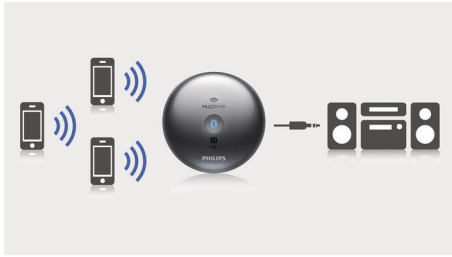

Простота використання

- З'єднання у пару Bluetooth® одним дотиком за допомогою NFC
- Plug-and-play для легкого використання
- Плавний та компактний дизайн

PHILIPS

Адаптер Bluetooth®

Музичний приймач Bluetooth® із режимом МУЛЬТИСПАРЕННЯ, Bluetooth® aptX, AAC та NFC, Цифровий вихід

Основні особливості

МУЛЬТИСПАРЕННЯ

Виконайте з'єднання у пару з 3 розумними пристроями для передачі музики з будь-якого пристрою без скасування з'єднання у пару та повторного під'єднання. Для відтворення пісні на іншому пристрої просто виберіть її і почніть відтворення. Відтворення пісні на оригінальному пристрої припиниться і почнеться відтворення нової пісні. Це ідеальний варіант для обміну музикою з друзями, вечірок або просто відтворення різних пісень, збережених на різних пристроях. Підключайте пристрої своїх друзів та рідних і миттєво обмінюйтеся музикою.