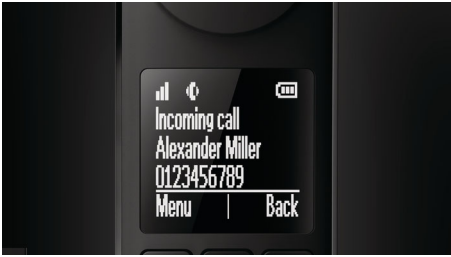

Brezžični telefon z zasnovo Luceo

30-minutni odzivnik 4,6 cm zaslon/belo ozadje zaslona, Telefon z zvočnikom, 2 slušalki

Značilnosti

4,6 cm (1,8-palčni) grafični zaslon

Visokokontrastni LCD-zaslon z belim besedilom na črnem ozadju zagotavlja jasno berljivost in popolnoma dopolnjuje elegantno zasnovo telefona Philips Luceo.