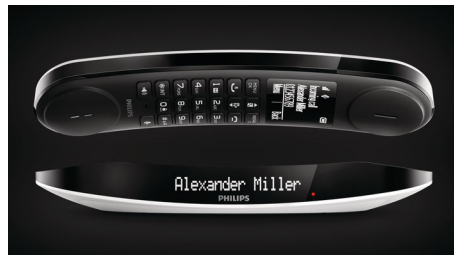

Enostavno polnjenje

Slušalko lahko zanesljivo in priročno polnite na obeh straneh priklonke postaje.