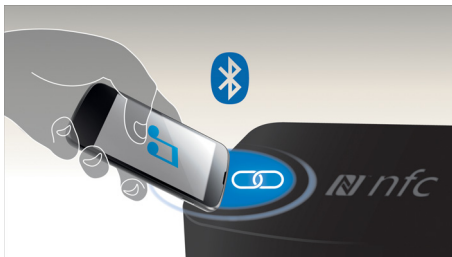

### Muziek streamen via Bluetooth™

Bluetooth is een draadloze communicatietechnologie met een kort bereik, die zowel robuust als energiezuinig is. De technologie maakt een eenvoudige draadloze verbinding mogelijk met iPod/iPhone/iPad en andere Bluetooth-apparaten, zoals smartphones, tablets of zelfs laptops. Zo luistert u eenvoudig en draadloos naar uw favoriete muziek en krijgt u prachtig geluid van video's of games via deze luidspreker.

### NFC-technologie

Koppel Bluetooth-apparaten gemakkelijk met één druk op de knop dankzij NFC-technologie (Near Field Communications). Tik op een NFC-smartphone of -tablet op het NFC-gebied van een luidspreker om de luidspreker in te schakelen, het koppelen via Bluetooth te starten en te beginnen met het streamen van muziek.