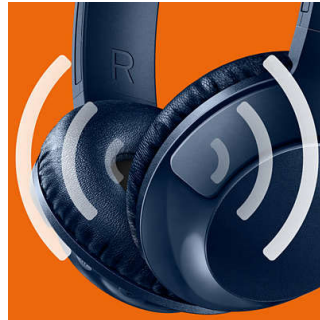

Des basses puissantes

Les haut-parleurs spécialement optimisés associés aux événements reproduisent fidèlement les fréquences ultra basses pour vous offrir une signature acoustique BASS+ unique.