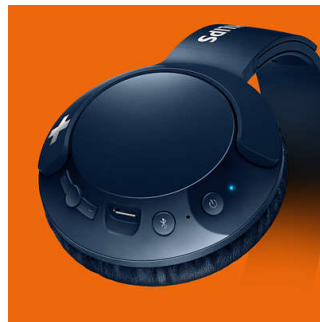

### Réglable

Conçu pour un maintien optimal, le casque BASS+ est doté de coques pivotantes et d'un arceau réglable pour s'adapter à tous.

### Boutons de commande

Les boutons de commande situés au niveau de la coque droite vous permettent de contrôler

la musique et les appels téléphoniques d'une simple pression.