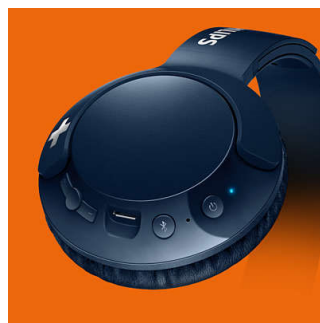

Philips
Casque avec micro sans fil
supra-aural

HP 32 mm/concep. arrière

fermée

Supra-aural
Coussinets confortables
Pliage à plat

SHB3075BL

BASS+ Vivez-le à fond

Le casque Philips BASS+ embarque des basses ultra-puissantes dans un design très compact. Un casque sans fil Bluetooth® pour ceux qui sont à la recherche de basses plus percutantes, mais avec un encombrement réduit.

Haut-parleurs 32 mm

Le casque BASS+ est doté de haut-parleurs de 32 mm qui diffusent des basses puissantes.

Réglable

Conçu pour un maintien optimal, le casque BASS+ est doté de coques pivotantes et d'un arceau réglable pour s'adapter à tous.

Apparez facilement votre casque à n'importe quel appareil Bluetooth® pour écouter de la musique sans fil.

Boutons de commande

Les boutons de commande situés au niveau de la coque droite vous permettent de contrôler

la musique et les appels téléphoniques d'une simple pression.

Pliage à plat

Avec son design pliable à plat, le casque BASS+ est facile à plier et à ranger, ce qui en fait un compagnon de voyage idéal.

Appels mains libres