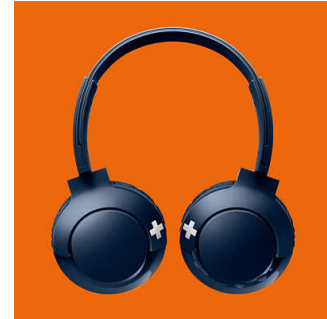

Pliage à plat

Avec son design pliable à plat, le casque BASS+ est facile à plier et à ranger, ce qui en fait un compagnon de voyage idéal.