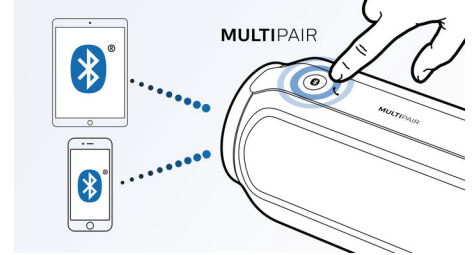

Bytt musikk mellom to enheter

Par med to smartenheter samtidig slik at du kan streame musikk fra hvilken som helst enhet du vil, uten at du må slå av og på paringen. Hvis du vil spille en sang på en annen enhet, setter du sangen på pause på den opprinnelige enheten først, og spill av den nye sangen på den andre enheten – som da tar over musikkavspillingen. Denne funksjonen er perfekt til fester, sammen med venner eller når du bare vil spille av forskjellige sanger fra forskjellige enheter. La venner og familie pare samtidig slik at du kan bytte enkelt mellom musikken deres.