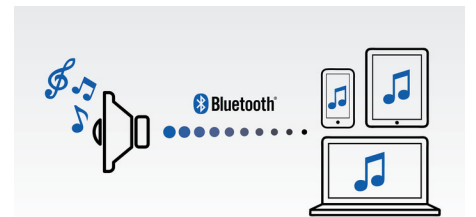

Trådløs musikkstreaming

Bluetooth er en trådløs kommunikasjonsteknologi med kort rekkevidde som er både robust og energieffektiv. Teknologien gjør det enkelt med trådløs tilkobling til iPod/iPhone/iPad eller andre Bluetooth-enheter, for eksempel smarttelefoner, nettbrett eller bærbare datamaskiner. Dermed kan du enkelt nyte favorittmusikken din eller lyd fra video eller spill trådløst på denne høyttaleren.