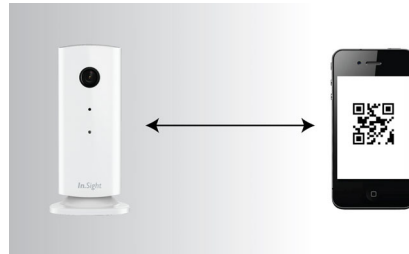

Kenmerken

Wi-Fi-compatibel

De draadloze In.Sight-thuismonitor is een Wi-Fi-compatibele monitor die uw draadloos thuisnetwerk gebruikt om rechtstreeks video en audio te streamen naar u smartphone of tablet. Een thuismonitor die u overal waar u wilt kunt installeren.

Directe bewaking

Nadat u uw draadloze In.Sight-thuismonitor op uw lokale netwerk hebt geïnstalleerd, kunt u de videostream overal ter wereld direct bekijken op uw smartphone of tablet via Edge-, 3G- en draadloze netwerken. Er zijn geen grenzen aan waar en hoe u uw video kunt bekijken.

InSight-app voor Android

De draadloze Philips InSight-thuismonitor is een geavanceerde, app-gebaseerde draadloze videomonitor waarmee u kunt zien en horen wat er in huis gebeurt, waar op de wereld u

ook bent. U kunt de speciale app gratis op uw iPhone of iPad downloaden via de App Store.

Eenvoudige installatie

U kunt de draadloze InSight-thuismonitor snel en eenvoudig koppelen aan een smartphone of tablet. Houd het plaatje met de QR-code voor de lens om de InSight-app te activeren. De monitor is klaar voor gebruik wanneer het lampje ononderbroken groen brandt.