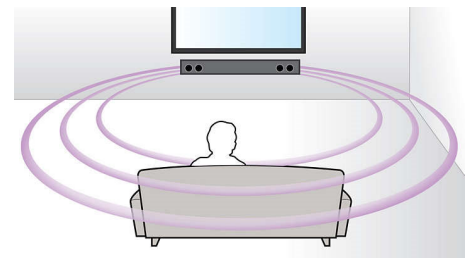

Tiefendarstellung und ein wirklichkeitsgetreues Filmserlebnis mit einer Full HD-Auflösung von 1080 x 1920. Sie betrachten das Bild durch eine spezielle Brille, bei der das rechte und linke Brillenglas synchron mit den wechselnden Bildern geöffnet und geschlossen werden, für ein 3D-Fernseherlebnis in Full HD mit Ihrem Heimkino. 3D-Filme auf Blu-ray-Discs bieten eine umfassende, hochwertige Auswahl an Inhalten. Außerdem ermöglicht Blu-ray unkomprimierten Surround Sound für ein unvergleichliches Audio-Erlebnis.

Integriertes Dock für iPod/iPhone

Mit dem integrierten Dock für iPod/iPhone können Sie Filme, Musik und Fotos von Ihrem iPod/iPhone wiedergeben. Zudem können Sie mit der Fernbedienung Ihres Home-Entertainment-Systems den iPod/das iPhone über Ihren Fernsehbildschirm steuern und seinen Inhalt durchsuchen. Das integrierte Dock macht Schluss mit unpraktischen Kabeln und Steckverbindungen und ermöglicht flexible Unterhaltung zu Hause – ganz bequem und kinderleicht.

Virtual Surround Sound

Philips Virtual Surround Sound liefert über weniger als fünf Lautsprecher einen satten und unvergesslichen Surround Sound. Hoch entwickelte Algorithmen bilden die Klangmerkmale originalgetreu nach, die in einer idealen 5.1-Kanal-Umgebung vorkommen. Jede hochwertige Stereoquelle kann in realistischen Mehrkanal-Surround Sound verwandelt werden. Sie benötigen keine zusätzlichen Lautsprecher, Kabel oder Lautsprecherständer, um ein raumfüllendes Klangerlebnis zu genießen.