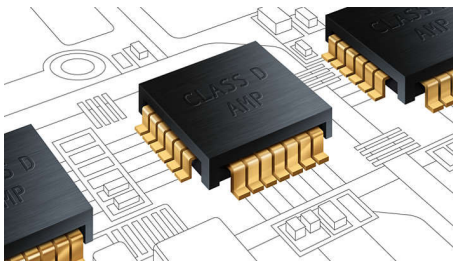

PHILIPS
Fidelio

Besonderheiten

Titan-Hochtöner

Die in Zusammenarbeit entwickelten Titan-Hochtöner sind sehr stabil und leicht, um unverzerrten Sound zu genießen. Ihr unglaublicher Verzerrungs- und Schwingungswiderstand im gesamten hörbaren Frequenzbereich garantiert optimale Klarheit für den gesamten Sound.

Premium Class D-Verstärker

Die Premium Class D-Verstärker von Philips erhalten die ursprüngliche Klangquelle für mehr Genauigkeit bei der Wiedergabe des Audiosignals, sodass akustische Details in Musiktiteln und Filmen genauso wiedergegeben werden wie vom Interpreten bzw. vom Regisseur beabsichtigt.