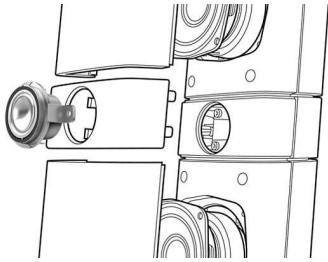

Besonderheiten

Titan-Hochtöner

Die in Zusammenarbeit entwickelten Titan-Hochtöner sind sehr stabil und leicht, um unverzerrten Sound zu genießen. Ihr unglaublicher Verzerrungs- und Schwingungswiderstand im gesamten hörbaren Frequenzbereich garantiert optimale Klarheit für den gesamten Sound.