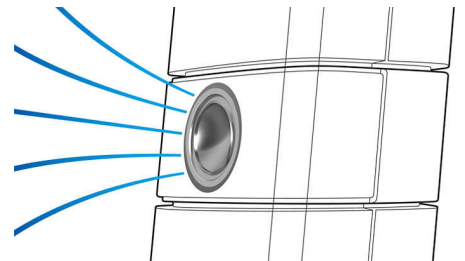

Oben aufgesetzte Hochtöner

Einzigartige Lautsprecher mit oben aufgesetzten Hochtönern für einen maximal verteilten und offenen Klang.