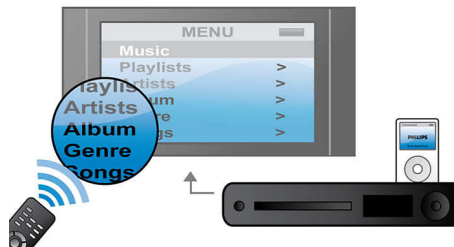

- Integriertes WiFi für die kabellose Wiedergabe von angeschlossenen Medien
- Full HD 3D Blu-ray für ein beeindruckendes 3D-Filmerlebnis
- Integriertes Dock für eine bequeme Wiedergabe von Ihrem iPod/iPhone aus
- Smart TV f. Online-Dienste u. Zugriff auf Multimediainhalte über den Fernseher

Premium Class D-Verstärker

Die Premium Class D-Verstärker von Philips erhalten die ursprüngliche Klangquelle für mehr Genauigkeit bei der Wiedergabe des Audiosignals, sodass akustische Details in Musiktiteln und Filmen genauso wiedergegeben werden wie vom Interpreten bzw. vom Regisseur beabsichtigt.

Full HD 3D Blu-ray

Lassen Sie sich durch 3D Filme auf einem Full HD 3D-Fernseher in Ihrem eigenen Wohnzimmer begeistern. Active3D verwendet die neueste Generation von schnell umschaltenden Displays für realistische

Integriertes Dock für iPod/iPhone

Mit dem integrierten Dock für iPod/iPhone können Sie Filme, Musik und Fotos von Ihrem iPod/iPhone wiedergeben. Zudem können Sie mit der Fernbedienung Ihres Home-Entertainment-Systems den iPod/das iPhone über Ihren Fernsehbildschirm steuern und seinen Inhalt durchsuchen. Das integrierte Dock macht Schluss mit unpraktischen Kabeln und Steckverbindungen und ermöglicht flexible Unterhaltung zu Hause – ganz bequem und kinderleicht.