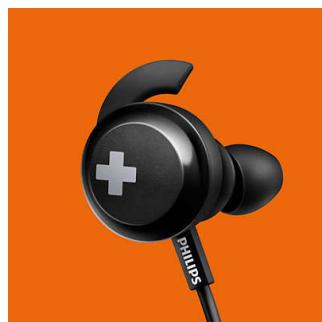

Llamadas con manos libres

Un control remoto fácil de usar que te permite reproducir o detener canciones y atender llamadas con solo pulsar un botón.

Graves intensos y potentes

Estos son graves intensos y potentes que te permiten realmente sentir la música. No te dejes engañar por el diseño estilizado; los controladores ajustados especialmente y la ventilación de bajos producen frecuencias finales ultrabajas que crean una firma de sonido BASS+ sin igual.

Bluetooth

Empareja fácilmente tus auriculares con cualquier dispositivo Bluetooth para escuchar música de forma inalámbrica.

Aletas de sujeción seguras

Las aletas de sujeción brindan una ayuda adicional para proporcionar un ajuste superior y más seguro que nunca se cae.