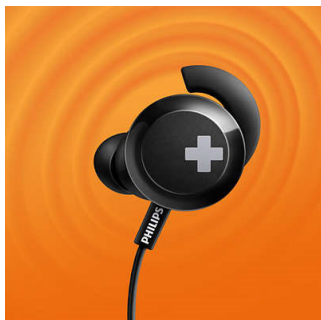

Destacados

Controladores de 12,2 mm

Estos son graves intensos y potentes que te permiten realmente sentir la música. Los controladores de parlante potentes de 12,2 mm resuenan graves resonantes desde un paquete compacto y elegante.