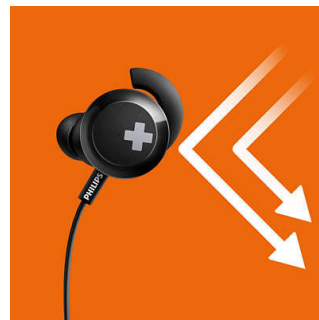

Diseño ergonómico

Diseñado ergonómicamente con tubos angulados y ovalados para brindar un ajuste cómodo y natural, de manera que puedas escuchar música durante horas con total comodidad.

Aislamiento de ruidos