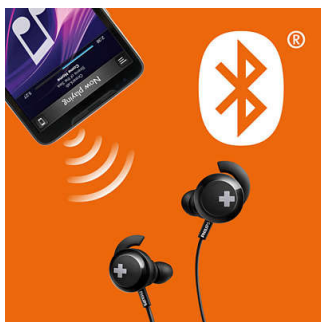

Llamadas con manos libres

Un control remoto fácil de usar que te permite reproducir o detener canciones y atender llamadas con solo pulsar un botón.

Graves intensos y potentes

Estos son graves intensos y potentes que te permiten realmente sentir la música. No te dejes engañar por el diseño estilizado; los controladores ajustados especialmente y la ventilación de bajos producen frecuencias finales ultrabajas que crean una firma de sonido BASS+ sin igual.

Bluetooth

Empareja fácilmente tus auriculares con cualquier dispositivo Bluetooth para escuchar música de forma inalámbrica.

Aletas de sujeción seguras

Las aletas de sujeción brindan una ayuda adicional para proporcionar un ajuste superior y más seguro que nunca se cae.