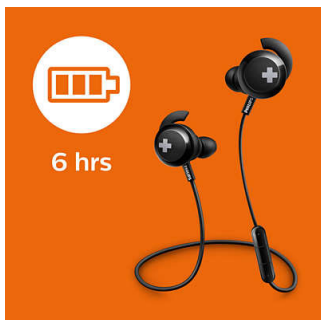

Inalámbrico

- Tecnología inalámbrica Bluetooth
- La batería recargable ofrece hasta 6 horas de reproducción
- Cable de carga USB

Graves puros

- Controladores de parlante potentes de 12,2 mm
- Graves intensos y potentes que podés sentir
- Gran aislamiento de ruidos

Diseñados para proporcionar un óptimo aislamiento pasivo del ruido, estos auriculares intrauditivos garantizan que nunca te pierdas el ritmo de la música.

6 horas de tiempo de reproducción

Con un tiempo de reproducción de 6 horas, tendrás batería suficiente para que la música no se detenga en todo el día.