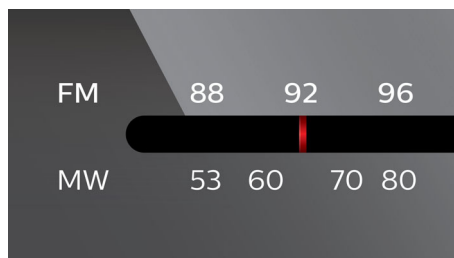

FM/MW tuner

FM/MW (AM) stereo prijemnik