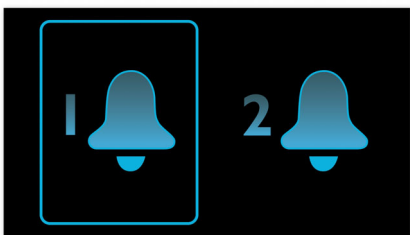

Dvostruki alarm

Audio sustav tvrtke Philips ima dva alarma. Jedan alarm postavite da probudi vas, a drugi vašeg partnera.