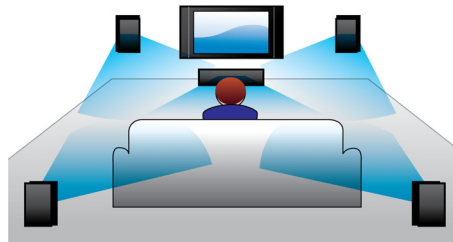

Dolby TrueHD 和 DTS-HD

Dolby TrueHD 和 DTS-HD Master Audio Essential 為您呈現來自藍光光碟最完美的聲音。重現的聲音幾乎與錄音室原作無任何分別，這樣您可聆聽創作者的真實心聲。DTS-HD Master Audio Essential 和 Dolby TrueHD 讓您的高清娛樂體驗更加完美。