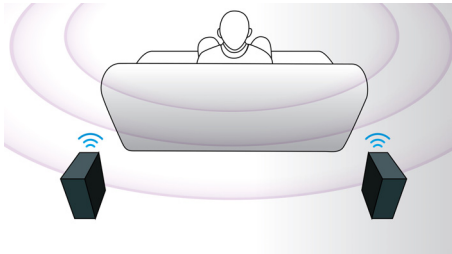

無線後置喇叭選擇配件

無線後置喇叭讓你自由設置喇叭位置。利用了無干擾技術的無線喇叭，可帶來全方位環迴音效，讓你告別雜亂纜線。