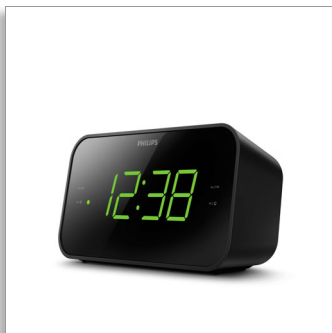

Philips
Klockradio

Stor, tydlig display
Digital FM-mottagare
Dubbelt larm

TAR3306

Alltid redo. Alltid i tid.

Vakna till din favoritradiostation eller ett alarmljud med den här slimmade FM-klockradion. En försiktigt stigande volym gör att du vaknar behagligt, och insomningsfunktionen gör att du kan somna medan du lyssnar på radio. En stor display gör det enkelt att se tiden.

Sov gott. Vakna mjukt

- Insomningstimer. Somna till din favoritradiokanal
- Funktion för behaglig uppvakning. Alarmsignalen eller radions volym ökar försiktigt
- Repeterande larm för extra snoozetid
- Backupbatteri i händelse av strömavbrott

Vackert enkel

- Tydligt teckenfönster med justerbar ljusstyrka
- Knappar på ovansidan för inställning, volym, alarm med mera
- Mått: 186 x 96 x 65 mm
- Smidig stomme. Stabil konstruktion

Kompakt form. Enkel funktion.

- Enkel och tydlig display med stora siffror
- Digital FM-mottagare med 20 snabbval
- Två olika alarm. Ställ in två alarm
- Vakna till ett alarm eller radion

PHILIPS

Funktioner

Enkel och tydlig skärm

Med den här FM-klockradion kan du snabbt se tiden. De stora siffrorna gör displayen lätt att se ur alla vinklar, och du kan justera ljusstyrkan så att den passar ditt rum. Enkla kontroller gör det enkelt att ställa in alarm, volym och kanaler.