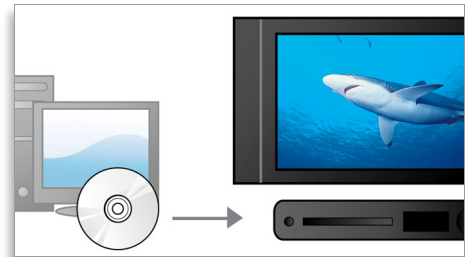

Lyd

- Utgangseffekt: 250 mW RMS (innebygde høyttalere)
- Utgangseffekt (RMS): 10 mW RMS (øreteltelefon)
- Signal-til-støy-forhold: >80 dB (øretlf.), >62 dB (innebygde høyttalere)

Videoavspilling

- Avspillingsmedier: DVD, Bilde-CD, SVCD, Video-CD, DVD-R/-RW, MP3-CD, CD-R/CD-RW, DVD+R/+RW, CD
- Modi for plateavspilling: Platemeny, Hurtig bakover, Hurtig forover, OSD, Gjenta, Zoom
- Avspillingsystem for videoplater: NTSC, PAL
- Komprimeringsformater: Divx, MPEG4

Lydavspilling

- Komprimeringsformat: Dolby Digital, MP3
- MP3-bithastigheter: 32–320 kbps
- Avspillingsmedier: CD, CD-RW, MP3-CD, CD-R
- Filsystemer som støttes: ISO-9660, Joliet

Tilkoblingsmuligheter

- DC-inngang: 9 V, 1 A
- Hodetelefonkontakt: 3,5 mm stereohodetelefon x 1
- AV-utgang: Komposit (CVBS) x1

Anvendelighet

- Batteriladeindikasjon
- Støtsikker

Tilbehør

- AC/DC-adapter: DC-IN 9 V, 1 A, 110–240 V, 50/60 Hz
- Bilsett: biladapter, 12 V DC
- Bruksanvisning: Flere språk

Kraft

- Batteritype: Innebygd batteri
- Batterilevetid: Opptil 2 timer*

Mål

- Mål på hovedeske: 225 x 270 x 245 mm
- Hovedeskekvantum: 3
- Vekt, hovedeske: 4,12 kg
- Emballasjemål (B x H x D): 230 x 251 x 70 mm
- Produktmål (B x H x D): 197 x 37 x 153 mm
- Emballasjetype: D-boks
- Produktvekt: 0,71 kg

Høydepunkter

DivX-sertifisert

Med DivX-støtte kan du nyte DivX-kodede videoer i din egen stue. DivX-medieformatet er en MPEG4-basert videokomprimeringsteknologi som du kan bruke til å lagre store filer som filmer, filmklipp og musikkvideoer på medier som CD-R/RW- og DVD-R-plater.