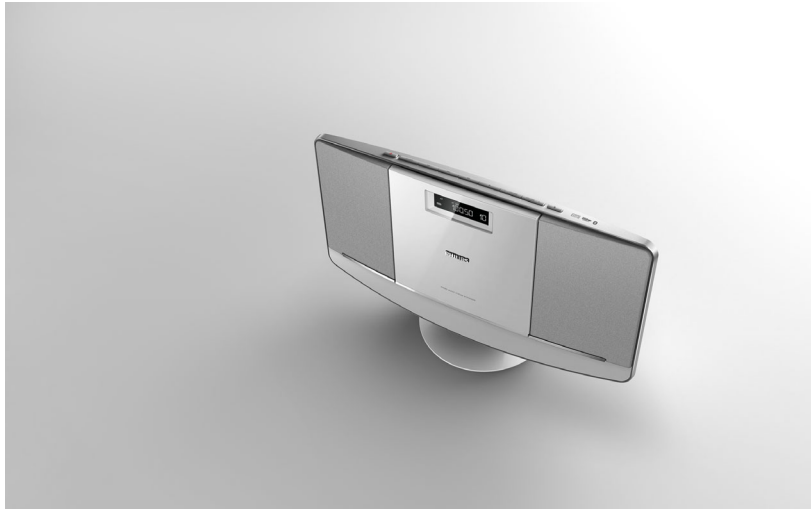

Philips
Mikromusiksystem

Bluetooth
väggmonterbar

BTM2060W

Ljud som passar ditt hem

Besatt av ljud

Spela upp din bärbara musik i hemmet. Det här mikromusiksystemet från Philips omfattar USB Direct och MP3-link. Med trådlös musikströmning via Bluetooth kan du njuta av din musik utan onödigt krångel.

Berika din ljudupplevelse

- Total uteffekt på 15 W
- Digital ljudkontroll för optimerade musikstilsinställningar
- Basreflexhögtalarsystem som ger ett djupt och kraftfullt ljud
- DBB (Dynamic Bass Boost) för djupare och bättre ljud

Väggmonterbar

Den perfekta kombinationen av tunn och mångsidig design – Philips ljudsystem är smart designad och smälter in i inredningen. Ljudsystemets basenhet utgörs av ett stativ så att systemet kan placeras säkert på en hylla eller i ett skåp. Monterar du det på väggen har du fortfarande samma flexibilitet som om du använder det fristående stativet.