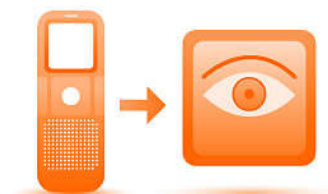

Haut-parleur sur le combiné

En mode mains libres, un haut-parleur intégré amplifie la voix de l'appelant, ce qui vous permet de parler et d'écouter sans avoir à approcher le combiné de votre oreille. Cette fonction est très utile si vous souhaitez partager l'appel avec d'autres personnes ou tout simplement faire plusieurs choses en même temps.

Afficheur 2 lignes rétroéclairé couleur ambre

L'afficheur 2 lignes rétroéclairé couleur ambre facilite la navigation sur votre téléphone.

Répertoire de 100 noms

Les numéros de téléphone de vos proches toujours avec vous : enregistrez jusqu'à 100 noms dans votre répertoire.