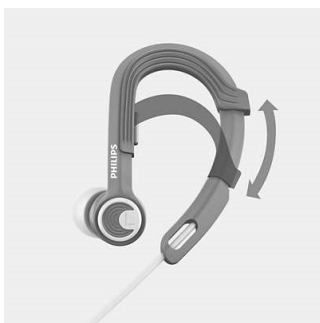

#### Libertad

- 3 tamaños de almohadillas para un ajuste óptimo
- Clip para cables incluido para ejercicio sin enredos
- Su diseño ultraliviano de 7,1 g ofrece máxima comodidad\*
- Soporte para la oreja ajustable para un ajuste personalizado

### Diseño ultraliviano de 7,1 g\*

Con solo 7,1 g de peso, estos auriculares deportivos Actionfit son tan livianos y cómodos que incluso olvidarás que los llevas puestos. Son ideales para acompañarte hasta los últimos metros.

### Soporte ajustable

El soporte para la oreja ajustable garantiza que los audífonos ActionFit SHQ3300 se ajusten

perfectamente a tus oídos. Solo colócate los audífonos y desliza el soporte ajustable hacia arriba o abajo para que obtengas un ajuste más cómodo. No importa cuál sea el ejercicio o el terreno, tus audífonos seguirán puestos cómodamente.

### Clip sujetador de cables

Los auriculares ActionFit incluyen un clip para cables que mantiene el cable fuera del camino mientras te exiges más.