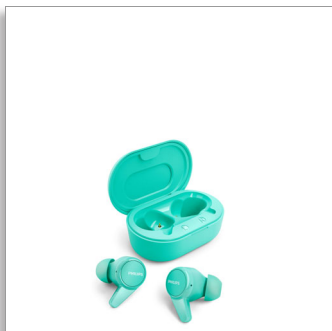

Philips
Popolnoma brezžične
slušalke

Udobna ušesna čepka

Zelo majhen polnilni etui
IPX4, odporne na pršenje vode/
pot
Do 18-urna avtonomija
predvajanja

TAT1207BL

Vzemite in pojdite

Vzemite, povežite in pojdite! Te izjemne, popolnoma brezžične slušalke vključujejo tudi majhen polnilni etui, primeren za vsak žep. Zagotovite si zanesljivo in udobno poslušanje, kjer koli ste. Odporne so na škropljenje in pot, z zaščito IPX4 in zagotavljajo do 18 ur avtonomije predvajanja.

Majhen polnilni etui za 18 ur avtonomije predvajanja

- Zelo majhen polnilni etui s priključkom USB-C
- 6-urna avtonomija predvajanja. 15-minutno hitro polnjenje za dodatno uro avtonomije predvajanja.
- Etui zagotavlja dodatnih 12 ur avtonomije predvajanja
- Zaščita IPX4, odporne na pršenje vode in potenje

Ergonomske. Udobne. Jasen zvok.

- 3 dodatni pari silikonskih ušesnih čepkov (veliki, srednji, majhni)
- Zanesljivo in udobno prileganje v uho
- 6 mm akustične enote iz neodima za čist, uravnotežen zvok
- Ergonomska zasnova

Priložnost

- Vodoodpornost: IPX4
- Način Mono za TWS
- Vrsta kontrolnih elementov: Gumb

Notranja škatla

- Dolžina: 10.3 cm
- Število komercialnih pakiranj: 3
- Širina: 10.2 cm
- Višina: 16.5 cm
- Neto teža: 0.174 kg
- Bruto teža: 0.332 kg
- Teža embalaže: 0.158 kg
- Številka GTIN: 2 48 95229 12622 4