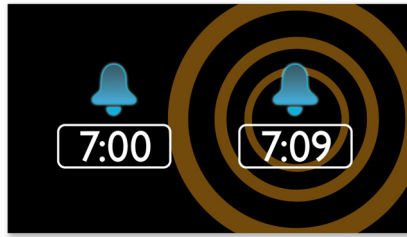

PHILIPS

Fénypontok

Ébredjen rádióra vagy sípolásra

Ébredjen kedvenc rádióállomására, vagy egy hangjelzésre. Egyszerűen állítsa be az ébresztést Philips órás rádióján, hogy azzal a rádióállomással ébredjen, amelyet a legutóbb hallgatott, vagy válassza a hangjelzéses ébresztési módot. Amikor eljön a felkelés ideje, a Philips órás rádió automatikusan bekapcsolja a rádiót, vagy megszólaltatja az ébresztési hangot.

Kettős ébresztés

A Philips audiorendszer két beállítható ébresztési idővel rendelkezik. Állítsa be az egyik ébresztési időt az Ön, a másikat pedig partnere ébresztéséhez.

Ismétlő ébresztő

A Philips órás rádió szundítási funkciója méri a visszaalvási periódusokat. Ha szól az ébresztő, de még szeretne egy kicsit aludni, csak nyomja meg az Ébresztés ismétlése gombot, és pihenjen tovább. Kilenc perccel később az ébresztő újra meg fog szólalni. Az Ébresztés ismétlése gombot az ébresztés végleges kikapcsolásáig kilenc percenként akárhányszor megnyomhatja.

Elalváskapcsoló

Az Elalváskapcsolóval eldöntheti, milyen hosszú ideig szeretné hallgatni a kiválasztott zenét vagy rádióállomást elalvás előtt. Egyszerűen állítson be egy időhatárt (max. 1 óra), majd válasszon rádióállomást, amelyet álomba merüléséig hallgatni kíván. A Philips rádió a kiválasztott időtartam alatt folytatja a lejátszást, majd automatikusan