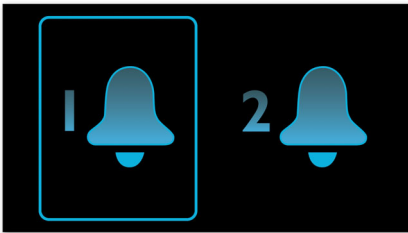

PHILIPS

Fénypontok

Ébredjen rádióra vagy sípolásra

Ébredjen kedvenc rádióállomására, vagy egy hangjelzésre. Egyszerűen állítsa be az ébresztést Philips órás rádióján, hogy azzal a rádióállomással ébredjen, amelyet a legutóbb hallgatott, vagy válassza a hangjelzéses ébresztési módot. Amikor eljön a felkelés ideje, a Philips órás rádió automatikusan bekapcsolja a rádiót, vagy megszólaltatja az ébresztési hangot.

Kettős ébresztés

A Philips audiorendszer két beállítható ébresztési idővel rendelkezik. Állítsa be az egyik ébresztési időt az Ön, a másikat pedig partnere ébresztéséhez.

Ismétlő ébresztő

A Philips órás rádió szundítási funkciója méri a visszaalvási periódusokat. Ha szól az ébresztő, de még szeretne egy kicsit aludni, csak nyomja meg az Ébresztés ismétlése gombot, és pihenjen tovább. Kilenc perccel később az ébresztő újra meg fog szólalni. Az Ébresztés ismétlése gombot az ébresztés végleges kikapcsolásáig kilenc percenként akárhányszor megnyomhatja.

Elalváskapcsoló

Az Elalváskapcsolóval eldöntheti, milyen hosszú ideig szeretné hallgatni a kiválasztott zenét vagy rádióállomást elalvás előtt. Egyszerűen állítson be egy időhatárt (max. 1 óra), majd válasszon rádióállomást, amelyet álomba merüléséig hallgatni kíván. A Philips rádió a kiválasztott időtartam alatt folytatja a lejátszást, majd automatikusan