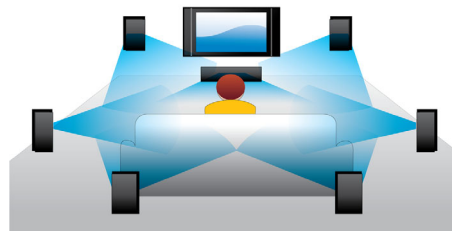

Dolby TrueHD

Dolby TrueHD tarjoaa upean äänen Blu-ray-levyiltä. Äänentoisto on käytännössä studiomasternauhan tasoa, joten kuulet taatusti äänet sellaisina kuin ne on tarkoitettu. Dolby TrueHD täydentää katsomis- ja kuuntelukokemuksesi.