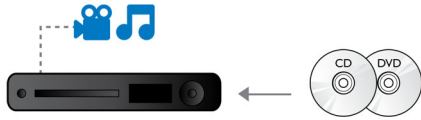

Kohokohdat

Nauti elokuvista ja musiikista

Nauti CD- ja DVD-levyjen elokuvista ja musiikista