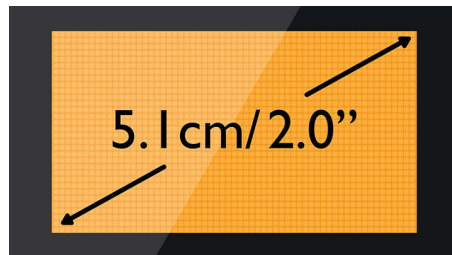

Дисплей с точечной матрицей 5,1 см (2,0")

Большой дисплей с точечной матрицей 5,1 см (2,0")

Подсветка клавиатуры

Подсветка клавиатуры для быстрого набора даже в темном помещении