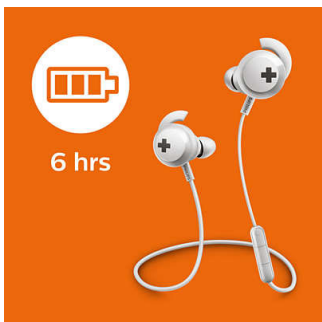

Diseñados para proporcionar un óptimo aislamiento pasivo del ruido, estos auriculares intrauditivos garantizan que nunca te pierdas el ritmo de la música.

6 horas de tiempo de reproducción

Con un tiempo de reproducción de 6 horas, tendrás batería suficiente para que la música no se detenga en todo el día.