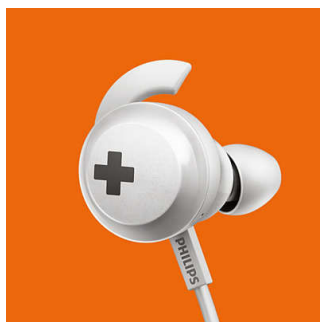

Llamadas con manos libres

Un control remoto fácil de usar que te permite reproducir o detener canciones y atender llamadas con solo pulsar un botón.

Graves intensos y potentes

Estos son graves intensos y potentes que te permiten realmente sentir la música. No te dejes engañar por el diseño estilizado; los controladores ajustados especialmente y la ventilación de bajos producen frecuencias finales ultrabajas que crean una firma de sonido BASS+ sin igual.

Bluetooth

Empareja fácilmente tus auriculares con cualquier dispositivo Bluetooth para escuchar música de forma inalámbrica.

Aletas de sujeción seguras

Las aletas de sujeción brindan una ayuda adicional para proporcionar un ajuste superior y más seguro que nunca se cae.