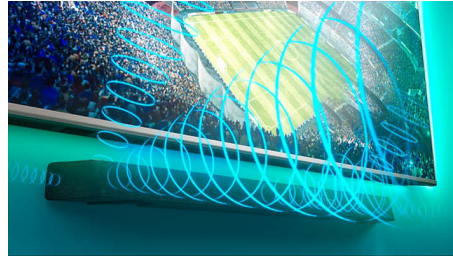

Stadion EQ hangzásmód

Élje át az élő sportesemények izgalmát a nappalijában. A Stadion EQ hangzásmódban úgy hallhatja a nézősereg moraját, mintha Ön is ott ülne a stadionban! Átélni minden fontos pillanat izgalmát – de közben a közvetítést is kristálytiszta hallja.