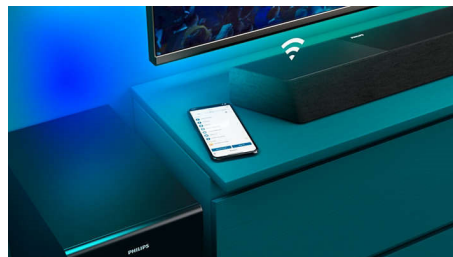

Philips vezeték nélküli otthoni rendszer

Ez a Play-Fi-kompatibilis soundbar tökéletes házimoziz hangzást biztosít. Csatlakoztassa a

soundbar hangszugárzót bármilyen külső és okoseszközhöz otthonában. A DTS Play-Fi csatlakoztathatóság és a Philips Sound alkalmazás segítségével a hangot a teljes otthoni Wi-Fi-hálózaton keresztül lejátszhatja.