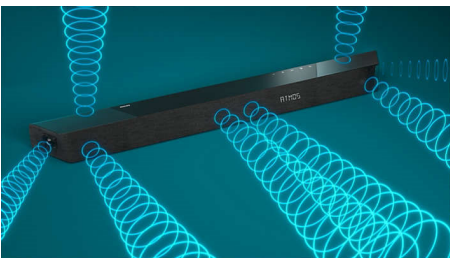

3.1.2 csatornás. Max. 720 W teljesítmény

Ez a soundbar hangszugárzó max. 720 W-nyi (360 W RMS 10% THD mellett) erőteljes és gazdag hangzást biztosít mindenhez, amit néz. A 3.1.2 csatorna gazdagabb hangzással, drámaibb hanghatásokkal és tisztább párbeszédekkel tölti meg a helyiséget. A vezeték nélküli mélynyomó minden robbanást és ütemet kiemel.

Dolby Atmos

Nagyobb drámai hatás, bármit is néz. A soundbar felfelé sugárzó hangszórói teljes Dolby Atmos élményt biztosítanak. Kedvenc filmjei és műsorai lélegzetelállítóan valóságosak lesznek az Önt felülről is körülölelő hangzástól.

Szélesebb hangtér

Terjessze ki a hangzást! A soundbar két végén található két extra magashangszóró kiszélesíti a hangteret, így tisztán elkülönítheti az egyes hangszereket. Ismerje fel könnyedén a

különböző hangszereket, és élvezze a koncerttermi minőségű hangzást!