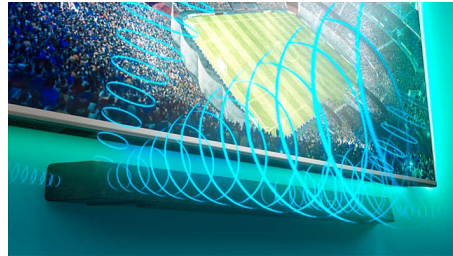

Stadion EQ hangzásmód

Élje át az élő sportesemények izgalmát a nappalijában. A Stadion EQ hangzásmódban úgy hallhatja a nézősereg moraját, mintha Ön is ott ülne a stadionban! Átélni minden fontos pillanat izgalmát – de közben a közvetítést is kristálytiszta hallja.