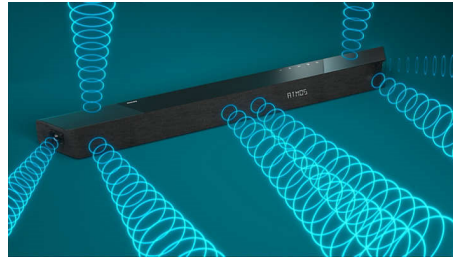

PHILIPS

3.1.2-es soundbar, vezeték nélküli mélynyomóval

Vezeték nélküli mélynyomó, max. 720 W Dolby Atmos. Igazi moziélmény, Play-Fi. Otthoni audior. – egyszerűen, Csatlakoztatások hangsegédekkel

Fénypontok

3.1.2 csatornás. Max. 720 W teljesítmény

Ez a soundbar hangszugárzó max. 720 W-nyi (360 W RMS 10% THD mellett) erőteljes és gazdag hangzást biztosít mindenhez, amit néz. A 3.1.2 csatorna gazdagabb hangzással, drámaibb hanghatásokkal és tisztább párbeszédekkel tölti meg a helyiséget. A vezeték nélküli mélynyomó minden robbanást és ütemet kiemel.

Dolby Atmos

Nagyobb drámai hatás, bármit is néz. A soundbar felfelé sugárzó hangszórói teljes Dolby Atmos élményt biztosítanak. Kedvenc filmjei és műsorai lélegzetelállítóan valóságosak lesznek az Önt felülről is körülölelő hangzástól.

Szélesebb hangter

Terjessze ki a hangzást! A soundbar két végén található két extra magashangszóró kiszélesíti a hangteret, így tisztán elkülönítheti az egyes hangszereket. Ismerje fel könnyedén a különböző hangszereket, és élvezze a koncerttermi minőségű hangzást!