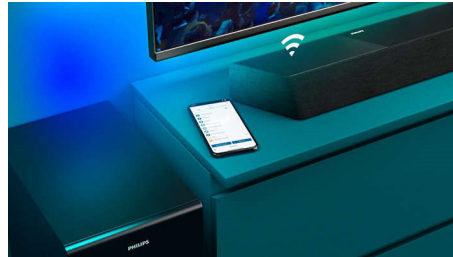

Philips vezeték nélküli otthoni rendszer

Ez a Play-Fi-kompatibilis soundbar tökéletes házimozis hangzást biztosít. Csatlakoztassa a soundbar hangszugárzót bármilyen külső és okoseszközhöz otthonában. A DTS Play-Fi csatlakoztathatóság és a Philips Sound alkalmazás segítségével a hangot a teljes otthoni Wi-Fi-hálózaton keresztül lejátszhatja.