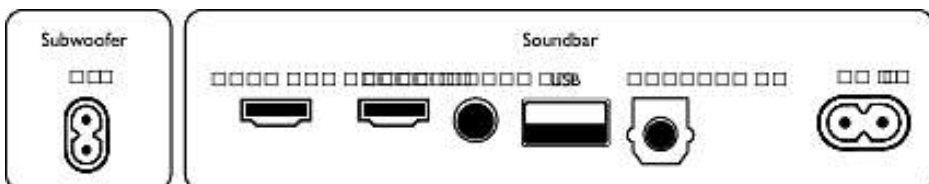

- HDMI ARC/eARC: Dolby Atmos, Dolby Digital, Dolby Digital Plus, Dolby TrueHD, Dolby MAT, 2 csat. LPCM

- Play-Fi: AIFF, FLAC, MP3, MPEG4 AAC, MPEG4 M4A, WAV
- HDMI IN1: Dolby Atmos, Dolby Digital, Dolby Digital Plus, Dolby TrueHD, Dolby MAT, 2 csat. LPCM
- Bluetooth: SBC
- USB: MP3, WAV, FLAC
- Optikai: Dolby Digital, 2 csat. LPCM

Külső kartondoboz

- Hosszúság: 109 cm
- Fogyasztói csomagolások száma: 2
- Szélesség: 60 cm
- Bruttó tömeg: 26,2 kg
- Magasság: 25 cm
- GTIN: 1 48 95229 12668 5
- Nettó tömeg: 18 kg
- Táratömeg: 8,2 kg

Kényelem

- Távvezérlő
- Kijelző típusa: 5 számjegyű, 14 szegmens LED-kijelző
- Éjszakai mód: Nem

Kompatibilitás

- Vezérlés okostelefonos/táblagépes alkalmazással

Tápellátás

- Főegység tápellátása: 100-240 V AC, 50/60 Hz
- A mélynyomó áramellátása: 100-240 V AC, 50/60 Hz
- A mélynyomó készenléti energiafogyasztása: $0,5\text{ W}$
- Főegység fogyasztása készenléti módban: $0,5\text{ W}$
- Automatikus készenlét

Méret csomagolással együtt

- Magasság: 22,5 cm
- Csomagolás típusa: Karton
- Polcra helyezési mód: Fektetve
- Szélesség: 105 cm
- Mélység: 45 cm
- Tartozékok száma: 1
- EAN: 48 95229 12668 8
- Bruttó tömeg: 12,2 kg
- Nettó tömeg: 9 kg
- Táratömeg: 3,2 kg

Tartozékok

- Mellékelt tartozékok: Távvezérlő (elemmel), Hálózati tápkábel, Fali tartó, Gyors üzembe helyezési útmutató, Nemzetközi garancialevél

Kiadás dátuma
2024-04-23

Verzió: 6.4.1

EAN: 48 95229 12668 8

© 2024 Koninklijke Philips N.V.
Minden jog fenntartva.

A műszaki adatok előzetes figyelmeztetés nélkül változhatnak. Minden védjegy a Koninklijke Philips N.V. céget, vagy az illető jogtulajdonost illeti

www.philips.com