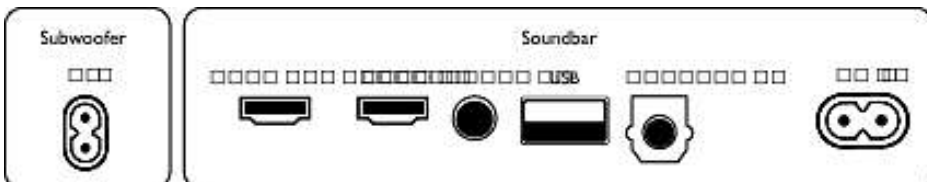

Támogatott audioformátumok

- HDMI ARC/eARC: Dolby Atmos, Dolby Digital, Dolby Digital Plus, Dolby TrueHD, Dolby MAT, 2 csat. LPCM

- Play-Fi: AIFF, FLAC, MP3, MPEG4 AAC, MPEG4 M4A, WAV
- HDMI IN1: Dolby Atmos, Dolby Digital, Dolby Digital Plus, Dolby TrueHD, Dolby MAT, 2 csat. LPCM
- Bluetooth: SBC
- USB: MP3, WAV, FLAC
- Optikai: Dolby Digital, 2 csat. LPCM

Külső kartondoboz

- Hosszúság: 109 cm
- Fogyasztói csomagolások száma: 2
- Szélesség: 60 cm
- Bruttó tömeg: 26,2 kg
- Magasság: 25 cm
- GTIN: 1 48 95229 12668 5
- Nettó tömeg: 18 kg
- Táratömeg: 8,2 kg

Kényelem

- Távvezérlő
- Kijelző típusa: 5 számjegyű, 14 szegmens LED-kijelző
- Éjszakai mód: Nem

Kompatibilitás

- Vezérlés okostelefonos/táblagépes alkalmazással

Tápellátás

- Főegység tápellátása: 100-240 V AC, 50/60 Hz
- A mélynyomó áramellátása: 100-240 V AC, 50/60 Hz
- A mélynyomó készenléti energiafogyasztása: < 0,5 W
- Főegység fogyasztása készenléti módban: < 0,5 W
- Automatikus készenlét

Méret csomagolással együtt

- Magasság: 22,5 cm
- Csomagolás típusa: Karton
- Polcra helyezési mód: Fektetve
- Szélesség: 105 cm
- Mélység: 45 cm
- Tartozékok száma: 1
- EAN: 48 95229 12668 8
- Bruttó tömeg: 12,2 kg
- Nettó tömeg: 9 kg
- Táratömeg: 3,2 kg

Tartozékok

- Mellékelt tartozékok: Távvezérlő (elemmel), Hálózati tápkábel, Fali tartó, Gyors üzembe helyezési útmutató, Nemzetközi garancialevél

Kiadás dátuma
2024-06-03

Verzió: 7.7.1

EAN: 48 95229 12668 8

© 2024 Koninklijke Philips N.V.
Minden jog fenntartva.

A műszaki adatok előzetes figyelmeztetés nélkül változhatnak. Minden védjegy a Koninklijke Philips N.V. céget, vagy az illető jogtulajdonost illeti

www.philips.com