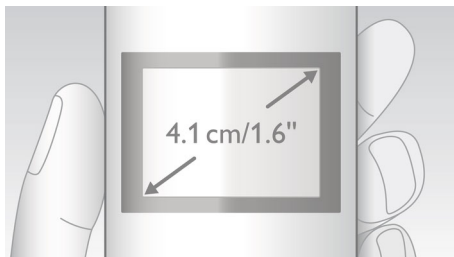

Keskkonnahoidlik toode

- Väike kiirgus ja võimsustarve

PHILIPS

Esiletõstetud tooted

4,1 cm (1,6") ekraan

Selgelt loetav 4,1 cm (1,6") taustvalgustusega ekraan

Täiustatud helikatsetused

Katsetame oma DECT-telefone sama hoolikusega kui tegeleksime audiofilidele suunatud kõrvaklappidega. Täiustatud kõrvasimulaatori abil saame täpselt inimese kuulmisviisi reprodutseerida. See aitab meie akustikainseneridel mõõta ja täppishäälestada nt sageduskaja, moonutusi ja üldist kuuldavust, et tagada täiuslik heli reprodutseerimine.