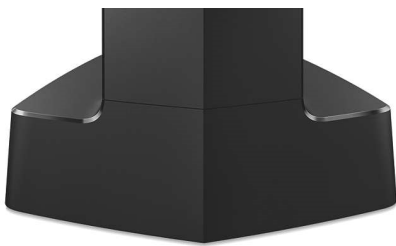

Philips
Draadloze telefoon, Linea
V-model

1,8 inch display, witte verlichting
Luidsprekertelefoon met handset

M3501B

Verbinden op zijn best

Design staat voorop bij de tot in detail ontworpen Philips LINEA V. De geavanceerde form is volledig in harmonie met het iconische silhouet. De elegante architectuur ondersteunt slimme functies en biedt comfort – de LINEA V is echt een onmisbaar meesterwerk.

Draadloze telefoon, Linea V-model
1,8 inch display, witte verlichting Luidsprekertelefoon met handset

M3501B/22

Kenmerken

Negatiefdisplay van 4,6 cm (1,8")

Wit-op-zwart LCD-display met hoog contrast voor betere leesbaarheid in een passende stijl.

Telefoonboek voor 50 namen

Sla tot wel 50 favoriete contactpersonen in uw telefoonboek op.

Gekalibreerd toetsenblok

Met het gekalibreerde toetsenblok voelt u duidelijk iedere aanslag wanneer u een nummer kiest of een contactpersoon invoert in het telefoonboek. Uitgebreide studie naar toetsenblokmaterialen en -structuren, evenals uitgebreide gebruikerstests resulteren in de juiste balans tussen de drukkracht en de toetsreactie, voor nauwkeurig kiezen.

Heeft weinig ruimte nodig

Slank ontwerp en heeft weinig ruimte nodig

ECO+-modus

Philips-telefoons zijn energiezuinig en ontworpen met oog voor het milieu. In de ECO-modus neemt de straling met maximaal 60% af en tijdens het opladen zelfs met maximaal 95%. Als de modus ECO+ is geactiveerd, is er helemaal geen straling.