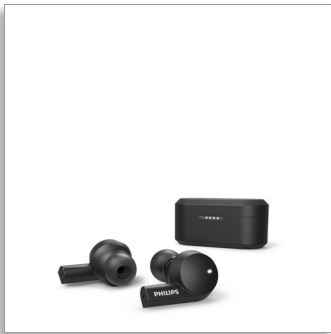

필립스  
이어 True Wireless 헤드폰

8mm 드라이버 / 밀폐형  
효과적인 소음 차단  
블랙  
Bluetooth

TAT5505BK

## 나만의 사운드, 나만의 스타일

이 세련된 디자인의 진정한 무선 헤드폰은 음악이든 전화 통화든 똑똑하게 처리합니다. 액티브 노이즈 캔슬링 기능으로 주변 소음을 차단하고, 필립스 헤드폰 앱을 이용하여 나만의 사운드를 만들 수 있습니다. 이어버드 한 쪽을 빼면 음악이 일시 중지됩니다.

### 심플한 스마트함

- 세련된 디자인과 하이브리드 액티브 노이즈 캔슬링
- IR 센서. 이어버드를 빼면 음악이 일시 중지됩니다.
- 필립스 헤드폰 앱. 맞춤형 사운드 컨트롤
- 선명한 통화를 위한 듀얼 마이크. 모노 모드

### 원하는 사운드 그대로

- 충전 케이스. 최대 20 시간의 재생 시간을 누리세요.
- 강력한 8mm 네오디뮴 드라이버. 파워풀한 저음, 선명한 사운드
- 인식 모드. 필요할 때 주변과 소통하세요
- 타원형 어쿠스틱 튜브. 실리콘 이어팁 커버