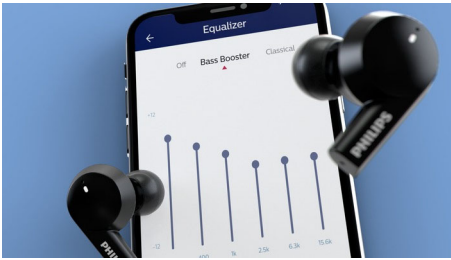

필립스 헤드폰 앱

중저음을 강화합니다. 고음을 부드럽게 만듭니다. 필립스 헤드폰 앱으로 듣고 있는 음악을 제어할 수 있습니다. 레벨을 직접 조정하거나 프리셋 사운드 스타일 중에서 선택

할 수 있습니다. 한 번 눌러 사전 설정된 ANC 모드 간에 전환할 수도 있습니다.

선명한 통화를 위한 듀얼 마이크

각 이어버드의 마이크 2개는 음성 초점을 맞춰 주변 환경의 소음을 줄여줍니다. 조용한 곳에 있고 말하는 동안 소음을 차단할 필요가 없는 경우 모노 모드를 통해 한쪽 이어버드만 사용하여 대화할 수 있습니다.

충전 케이스.

충전 케이스를 이용하여 최대 20 시간 동안 음악을 들을 수 있습니다. 한 번 충전하면 헤드폰을 5 시간 동안 사용할 수 있습니다 (ANC 사용 시 4.5 시간). 15분 고속 충전으로 1 시간 동안 더 음악을 재생할 수 있습니다. USB-C를 통해 케이스를 충전하는데 2시간이 소요됩니다.