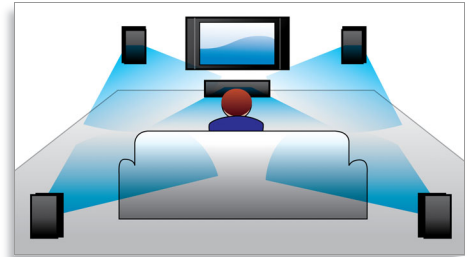

Dolby Digital

Dolby Digital, verdens ledende standarder for digital flerkanal lyd, etterligner ørets naturlige måte å behandle lyd på, og du får dermed en enestående, romlig og realistisk surround-lyd.