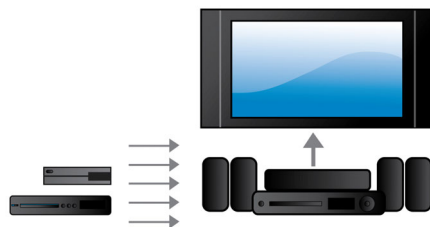

### Dolby TrueHD e DTS-HD

Le opzioni Dolby TrueHD e DTS-HD Master Audio Essential offrono un audio insuperabile tramite dischi Blu-ray. L'audio che viene riprodotto è praticamente identico a quello di uno studio di registrazione, quindi puoi ascoltare l'essenza del suono così come è stato creato all'origine. Le opzioni Dolby TrueHD e DTS-HD Master Audio Essential completano la tua esperienza di intrattenimento ad alta definizione.

### Potenza di 1000 W RMS

La potenza di 1000 W RMS consente di riprodurre filmati e musica con un audio eccezionale

### Blu-ray 3D Full HD

Lasciati stupire dai film in 3D nel tuo salotto su un TV 3D Full HD. Active 3D utilizza l'ultima generazione di schermi a commutazione veloce per una profondità e un realismo senza pari e con una risoluzione Full HD 1080x1920. Guardando queste immagini con occhiali speciali, sincronizzati in modo da aprire e chiudere la lente sinistra e destra con lo stesso ritmo delle immagini che vengono alternate sullo schermo, viene creata l'esperienza 3D Full HD nel tuo sistema Home Cinema. I film in 3D di alta qualità su supporti Blu-ray offrono un'ampia e ottima qualità dei contenuti a disposizione. Il Blu-ray consente inoltre di riprodurre un audio surround non compresso per un'esperienza sonora davvero realistica.

### Hub HDMI

L'hub HDMI fornisce porte HDMI aggiuntive per consentirti di collegare comodamente al tuo sistema Home Theater altri dispositivi, ad esempio una console per videogiochi o il decoder HD. Il collegamento mediante l'hub HDMI ti permetterà di godere di un audio e di immagini ad alta definizione per tutte le tue attività.