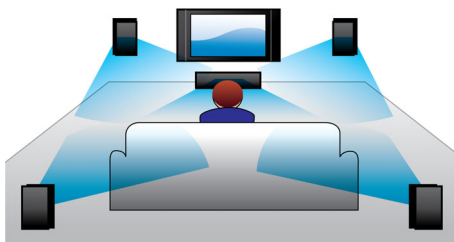

Dolby TrueHD e DTS-HD

Le opzioni Dolby TrueHD e DTS-HD Master Audio Essential offrono un audio insuperabile tramite dischi Blu-ray. L'audio che viene riprodotto è praticamente identico a quello di uno studio di registrazione, quindi puoi ascoltare l'essenza del suono così come è stato creato all'origine. Le opzioni Dolby TrueHD e DTS-HD Master Audio Essential completano la tua esperienza di intrattenimento ad alta definizione.