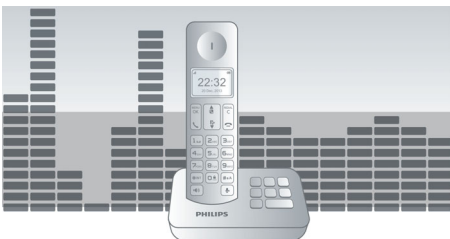

Parametru ekvalaizers

Mūsu tālrunos tiek izmantots parametru ekvalaizers digitālās skaņas apstrādē, lai precīzi noregulētu skaņas atbildi uz paredzētās lineārās frekvences atbildes līkni, nodrošinot tīru un skaidru skaņu katrā sarunā.

4,1 cm (1,6 collu) grafiskais displejs

Viegli nolasāms 4,1 cm (1,6 collu) grafiskais displejs ar sānu apgaismojumu