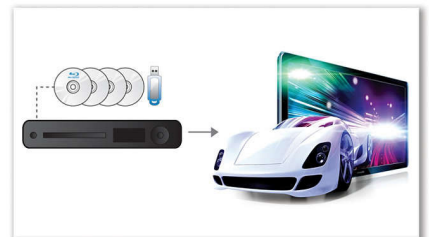

Alle Formate

Geben Sie praktisch jede Disc und jedes gewünschte Medienformat wieder: 3D Blu-ray Discs, DVDs, VCDs, CDs oder USB-Geräte. Erleben Sie den unschlagbaren Komfort der hohen Wiedergabekompatibilität und den Luxus der Wiedergabe von Mediendateien auf Ihrem Fernseher oder Home Entertainment-System.