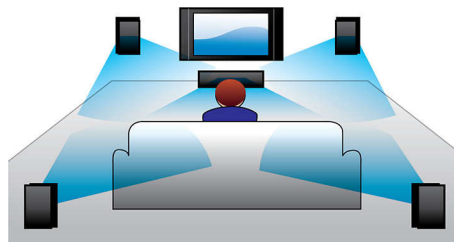

Dolby TrueHD und DTS-HD

Dolby TrueHD und DTS-HD Master Audio Essential liefern optimalen Sound von Ihren Blu-ray Discs. Die Audiowiedergabe ist praktisch nicht zu unterscheiden vom Studio-Master. So hören Sie das, was Sie der Regisseur hören lassen wollte. Dolby TrueHD und DTS-HD Master Audio Essential vervollständigen Ihr hochauflösendes Home Entertainment-Erlebnis.