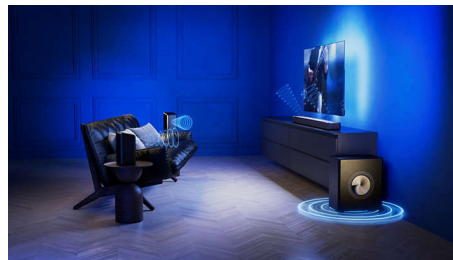

Intelligent koppelen

Er gebeuren goede dingen wanneer deze Fidelio-luidspreker wordt gekoppeld met een Philips-SoundBar of -subwoofer, een andere FS1-luidspreker of een Philips-TV*. De luidspreker herkent wat hij koppelt en past automatisch de prestaties aan, zodat gekoppelde componenten meer rijkdom en details kunnen weergeven.