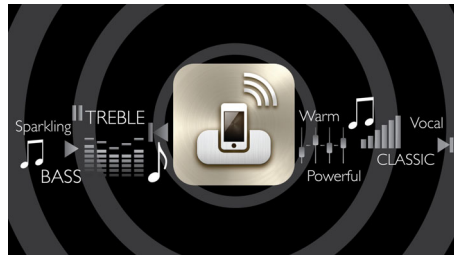

Aplicación SoundStudio

Tenga música de la forma que le gusta ahora. SoundStudio verdaderamente pone el control sobre su música en la palma de su mano. Le permite cambiar cada aspecto del sonido, utilizando solo su iPhone, con controles que son intuitivos y simples. Ahora puede ajustar, personalizar y crear su experiencia de sonido deseada y hacer que sus canciones favoritas cobren nueva vida. SoundStudio también le

AD7000W/37

permite escuchar miles de estaciones de radio de Internet alrededor del mundo, llevando su experiencia musical aún más lejos.