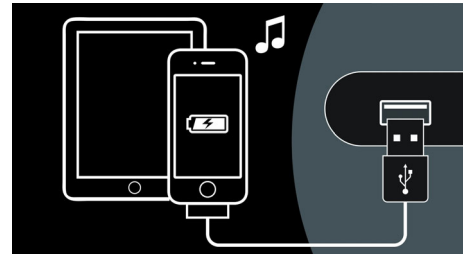

Reproduce y carga el iPod/iPhone/iPad

Este altavoz viene con un puerto USB, que te permite una cómoda carga de tu iPod, iPhone, iPad. Sencillamente conecta tu dispositivo Apple por medio del cable USB a la parte trasera de tu altavoz. Puedes reproducir toda tu música desde tu dispositivo Apple mientras se está cargando.

Conexión de entrada auxiliar

La conexión AUX-in Link te permite reproducir directamente los archivos MP3 del reproductor multimedia portátil. Además de disfrutar de tu música favorita con la calidad de sonido superior que te ofrece el altavoz, el enlace AUX-in es extremadamente cómodo, porque todo lo que tienes que hacer es conectarle tu reproductor de MP3 portátil.

Made for
iPod iPhone iPad