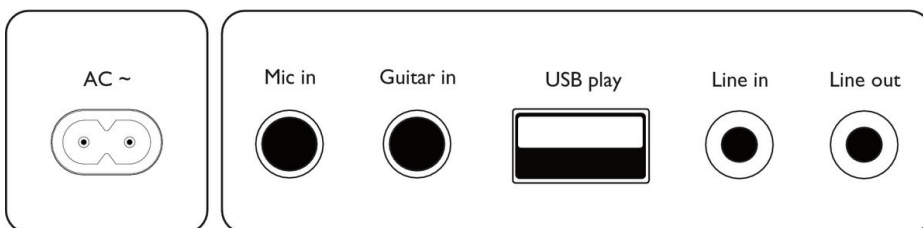

Destaques

Graves profundos

Com som e graves potentes, esta caixa de som com karaokê preenche o ambiente com batidas. A bateria interna permite que você aproveite a festa ao ar livre por até 14 horas com uma única carga.

Efeitos de luz para festas

Coloque todo mundo para dançar com os efeitos de luz para festas! Um anel de luzes coloridas da caixa de som pulsam no ritmo da música e há quatro diferentes modos de iluminação para escolher. Seja qual for seu tipo de balada, esta caixa de som tem tudo o que você precisa.

Entradas para microfone e guitarra

Uma entrada de microfone (6,3 mm) vai agitar sua festa. Há também uma entrada de guitarra, para que você arrase no vocal enquanto faz um solo! Tanto a guitarra quanto o microfone têm os próprios controles de volume na caixa de som. Você pode mudar sua voz, apagar vocais e também pode adicionar efeitos de eco.

Todas as suas músicas. Bluetooth

Transmita listas de reprodução via Bluetooth. Conecte outras fontes via entrada de áudio ou USB ou conecte o alto-falante a outro alto-falante ou amplificador usando a entrada line-out. Os botões giratórios na caixa de som permitem selecionar a fonte ou até mesmo ajustar os graves e agudos.

Pronto para tudo

A alça de transporte e a bateria integradas permitem que você jogue onde quiser. Leve as batidas para a casa de um amigo. Use na quadra de basquete. Você pode pular faixas e aumentar o volume diretamente da caixa de som.

Data de emissão
2023-09-27

Versão: 1.0.1

12 NC: 8670 001 91001
EAN: 48 95229 13797 4

© 2023 Koninklijke Philips N.V.
Todos os direitos reservados.

As especificações estão sujeitas a alterações sem aviso prévio. As marcas registradas são de responsabilidade da Koninklijke Philips N.V. ou de seus representantes legais

www.philips.com