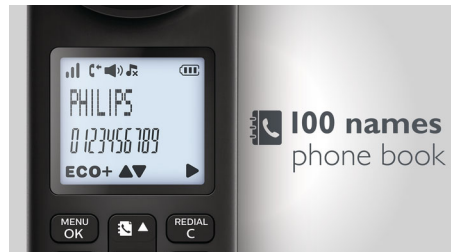

100 nimen puhelinmuistio

Pidä tärkeiden ihmisten puhelinnumerot aina lähetyvilläsi: tallenna jopa 100 tärkeimmän henkilön yhteystiedot puhelinmuistioosi.