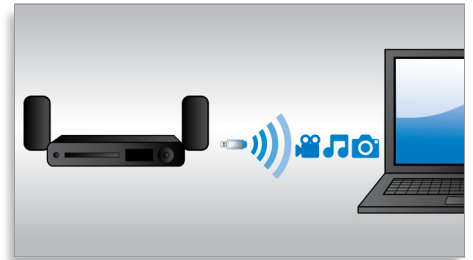

WiFi-klar

WiFi-klar for enkel tilgang til all underholdningen

Passer perfekt til TVer i 7000-serien fra Philips*

Passer perfekt til TVer i 7000-serien fra Philips

Gjør hjemmekinoopplevelsen enda mer intens med en matchende Philips-TV i 7000-serien fra 2011. 3D-TVene kombinerer kraftige LED-bilder og Ambilight for å levere en oppslukende 3D-filmopplevelse. Både TVen og hjemmekinoanlegget kan betjenes med bare én fjernkontroll, og det kombinerte settet sørger for at du får best mulig bilde- og lydtytelse med Philips Easylink via HDMI. I tillegg er begge to utviklet med de samme materialene og utseende slik at de passer perfekt sammen.