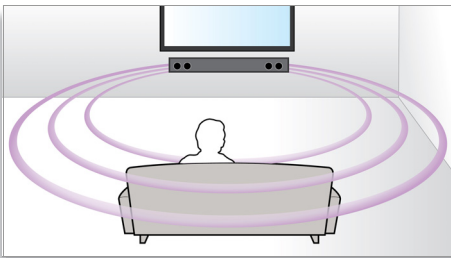

Virtual Surround-lyd

Philips' Virtual Surround-lyd produserer fyldig og oppslukende surroundlyd fra et høytalersystem på mindre enn fem høytalere. Uhyre avanserte spatialalgoritmer gjenskaper nøyaktig de soniske karakteristikkene som finnes i et ideelt 5.1-kanalmiljø. Alle stereokilder med høy kvalitet gjøres til virkelighetsnær, flerkannels surroundlyd. Du

trenger ikke kjøpe ekstra høytalere, ledninger eller høytalerstativer for å oppnå en lyd som fyller rommet.