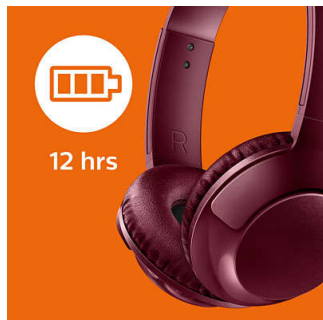

Trådløs

- Trådløs Bluetooth-teknologi
- Oppladbart batteri gir opptil 12 timers spilletid
- USB-ladekabel

Mer bass

- Stor, tydelig bass som føles
- 32 mm høyttalerdrivere
- Utmerket lydisolering for bedre lytteopplevelse

PHILIPS

Høydepunkter

12 timers spilletid

Med 12 timers spilletid har du nok strøm for å spille av musikk hele dagen.

32 mm drivere

BASS+-hodetelefonene har 32 mm høyttalerdrivere som gir stor, pumpende basslyd.

Justerbar passform

BASS+-hodetelefonene er designet for best mulig tilpassing, og har dreibare øredeksler og justerbar hodebøyle som sikrer god passform for alle brukere.

Stor, tydelig bass

Dette er stor, kraftig bass som gjør at du virkelig føler rytmen. Ikke la det stilige designet lure deg – finjusterte drivere og basskanaler fremhever det aller laveste frekvensområdet og skaper en unik BASS+-lydsignatur.