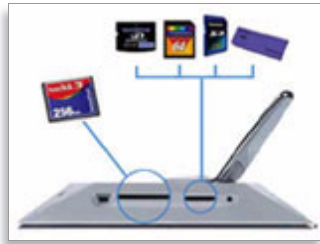

Ontwerp en materiaal van hoge kwaliteit

Het hoogwaardige ontwerp en de verfijnde materialen omvatten een solide, stijlvolle standaard, een designframe en een gedetailleerde afwerking die een dure uitstraling hebben en laten zien dat u een goede smaak hebt. Tevens worden de foto's die op het PhotoFrame worden weergegeven, van een glanslaag voorzien.

Automatische oriëntatie

Automatische herkenning van staande/liggende foto's heeft een sensor die de oriëntatie van PhotoFrame herkent en elke foto op de juiste wijze weergeeft.

Meerdere weergavemodi

De flexibele weergavemodi geven u de vrijheid om uw foto's op verschillende manieren te zien. Bekijk ze een voor een of als miniatuurweergaven om gemakkelijk te kunnen zoeken of om een diaprojectie van uw favoriete foto's te maken.

Memory-Card Manager

De Memory-Card Manager is een set van twee ingebouwde geheugenkaartlezers en software voor het direct weergeven, bewerken, opslaan en ordenen van uw foto's die op een geheugenkaart staan in één eenvoudige stap - en dit alles zonder PC. De Memory-Card Manager heeft twee geheugenkaartsleuven. De eerste sleuf is geschikt voor CF-kaarten (Compact Flash 1); de tweede is geschikt voor SD-kaarten (Secure Digital), SDHC-kaarten, MMC-kaarten (Multimedia Card), xD-kaarten, MS-kaarten (Memory Stick), MS pro-kaarten, MS Duo-kaarten en MS Pro Duo-kaarten (via adapter), Micro-SD-kaarten en Mini-SD-kaarten (via adapter). Ze werken allemaal als extra geheugen - net als het interne geheugen van het PhotoFrame™.