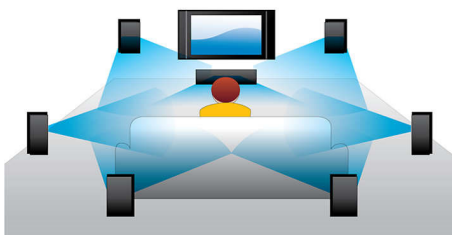

PHILIPS

Points forts

Lecture Blu-ray 3D

La technologie Full HD 3D crée de la profondeur pour une expérience cinématographique encore plus réaliste, chez vous. Des images sont enregistrées séparément pour les yeux gauche et droit en qualité Full HD avec une résolution de 1 920 x 1 080. Elles sont alternativement diffusées sur l'écran à haute vitesse. L'effet Full HD 3D est créé par les lunettes spéciales programmées pour synchroniser l'ouverture et la fermeture des lentilles droite et gauche avec les images à l'écran.

Dolby TrueHD et DTS HD MA

Les technologies DTS-HD Master Audio et Dolby TrueHD et les 7.1 canaux restituent le son de haute qualité des disques Blu-ray. Le son retransmis est en tout point identique à la maquette studio : vous entendez donc ce que les créateurs souhaitaient vous faire entendre. Les technologies DTS-HD Master Audio et Dolby TrueHD améliorent ainsi votre expérience de la haute définition.