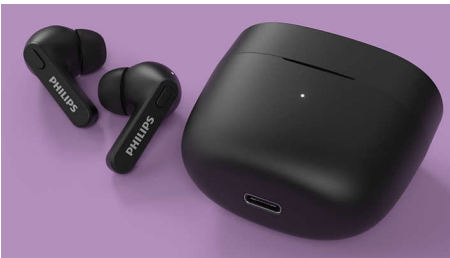

Εξαιρετικά μικρή θήκη φόρτισης

Βγείτε στον δρόμο με πολλές ώρες φόρτισης στην τσέπη σας. Με μία μόνο φόρτιση μπορείτε να απολαμβάνετε έως και 6 ώρες χρόνο αναπαραγωγής, αλλά και επιπλέον 12 ώρες όταν η θήκη είναι πλήρως φορτισμένη. Με μια σύντομη φόρτιση 15 λεπτών στη θήκη, έχετε στη διάθεσή σας μία ώρα αναπαραγωγής. Για την πλήρη φόρτιση

της θήκης απαιτούνται 2 ώρες μέσω σύνδεσης USB-C.

Σταθερή και άνετη ενδύτια εφαρμογή

Απολαύστε πραγματική άνεση χάρη στα μαλακά, εναλλάξιμα καλύμματα ακουστικών από σιλικόνη. Τα άκρα σε κάθε ακουστικό earbud εφαρμόζουν σταθερά στον ακουστικό πόρο, εξασφαλίζοντας άψογη εφαρμογή που μειώνει τον εξωτερικό θόρυβο. Το ειδικό σχήμα διατηρεί το κάθε ακουστικό earbud στη θέση του.