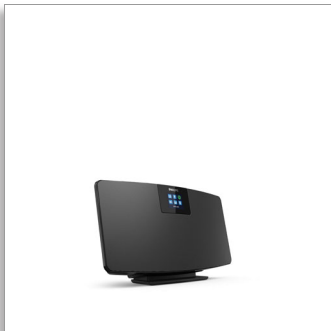

Philips
Διαδικτυακό ραδιόφωνο

DAB+
Spotify Connect
Bluetooth®

TAM2805

Εξαιρετικά λεπτό. Εξαιρετικά ολοκληρωμένο.

Ακόμη κι αν δεν έχετε πολύ χώρο, μπορείτε να διασκεδάσετε με την ψυχή σας. Εκτός από διαδικτυακό ραδιόφωνο και DAB+, αυτό το λεπτό μικροσύστημα με δυνατότητα ανάρτησης σε τοίχο σας προσφέρει συμβατότητα με το Spotify Connect και δυνατότητα μετάδοσης ροής μέσω Bluetooth. Μπορείτε ακόμη και να συνδέσετε τη συσκευή αναπαραγωγής δίσκων CD ή το πικάπ σας.

Ευέλικτη τοποθέτηση. Ελκυστική σχεδίαση.

- Λεπτή σχεδίαση με δυνατότητα τοποθέτησης στον τοίχο ή σε πάγκο
- 2 οδηγοί πλήρους εύρους 2,75". Μέγιστη ισχύς εξόδου 10 W
- Ένα μικρό σύστημα για όλη σας τη μουσική
- Ιδανικό για μικρότερους χώρους

Γεμίστε τον χώρο σας με μελωδίες

- Έγχρωμη οθόνη TFT 2,4 ιντσών. Περιλαμβάνεται τηλεχειριστήριο
- Αφύπνιση. Ξυπνήστε ακούγοντας τον αγαπημένο σας ραδιοφωνικό σταθμό ή μια μελωδία

PHILIPS

Χαρακτηριστικά

Ένα μικρό σύστημα για όλη τη μουσική