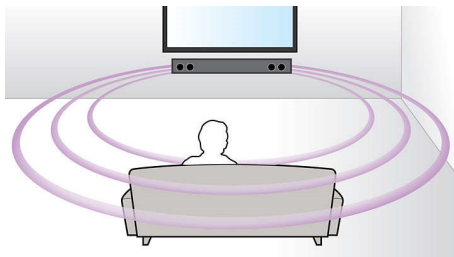

Создано для вашего удобства

- Удобство размещения: просто установите устройство на верхнюю панель
- Регулятор громкости для управления

Все богатство звука при просмотре ТВ и фильмов

- Virtual Surround Sound гарантирует реалистичный звук при просмотре фильмов
- Dolby Digital для полного удовольствия от фильмов
- Встроенный сабвуфер для мощного звучания басов

PHILIPS

Особенности

Virtual Surround Sound

Технология Virtual Surround Sound от Philips обеспечивает насыщенный, невероятно объемный звук как из пяти акустических систем, но с меньшим количеством АС. Высокотехнологичные пространственные алгоритмы точно воссоздают акустические характеристики, которые присущи идеальной 5.1-канальной среде. Любой высококачественный источник стереосигнала преобразуется в реалистичный, многоканальный объемный звук. Не нужно приобретать дополнительные АС, кабели или стойки, чтобы оценить звучание, наполняющее комнату.