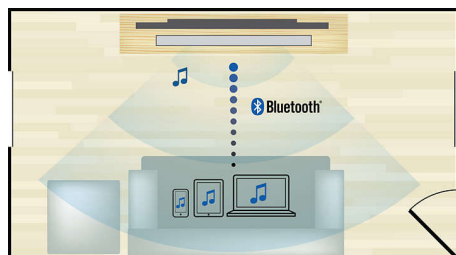

Беспроводная передача через Bluetooth

Беспроводная потоковая передача музыки с аудиоустройств через Bluetooth