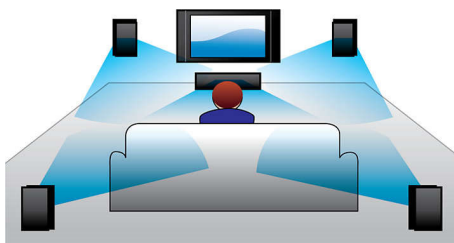

Создано для вашего удобства

- Удобство размещения: просто установите устройство на верхнюю панель
- Регулятор громкости для управления

Все богатство звука при просмотре ТВ и фильмов

- Virtual Surround Sound гарантирует реалистичный звук при просмотре фильмов
- Dolby Digital для полного удовольствия от фильмов
- Встроенный сабвуфер для мощного звучания басов

PHILIPS

Особенности

Virtual Surround Sound

Технология Virtual Surround Sound от Philips обеспечивает насыщенный, невероятно объемный звук как из пяти акустических систем, но с меньшим количеством АС. Высокотехнологичные пространственные алгоритмы точно воссоздают акустические характеристики, которые присущи идеальной 5.1-канальной среде. Любой высококачественный источник стереосигнала преобразуется в реалистичный, многоканальный объемный звук. Не нужно приобретать дополнительные АС, кабели или стойки, чтобы оценить звучание, наполняющее комнату.

Dolby Digital

Dolby Digital, один из ведущих стандартов многоканального звука в мире, задействует те же принципы, что и при естественной обработке звука человеческим ухом, поэтому вы слышите объемное звучание превосходного качества с реалистичными пространственными иллюзиями.

Встроенный сабвуфер

Благодаря встроенному сабвуферу SoundStage обеспечивает мощное звучание басов для вашего телевизора и не занимает много места. Кроме того, система имеет широкий диапазон для динамического усиления низких частот и улучшает качество звучания низких частот при