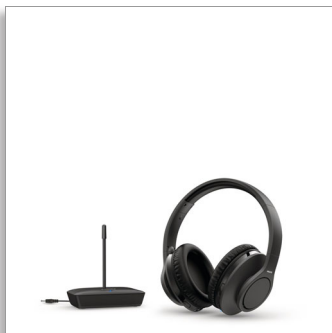

Philips  
Бездротові ТВ-  
навушники

Чіткий звук із 30-мм динаміків

Легка дуга на голову  
Час відтворення – до 18 годин  
Чудова пасивна ізоляція шумів

ТАН6005ВК

## ЧУДОВИЙ ЗВУК ДЛЯ ПРОСЛУХОВУВАННЯ ШОУ, ФІЛЬМІВ ТОЩО

Насолоджуйтеся звучанням улюблених шоу та фільмів, не заважаючи іншим! Ці бездротові накладні телевізійні навушники забезпечують чіткий звук без затримок із чудовими басами. Бездротовий діапазон вражаючий – 100 м.