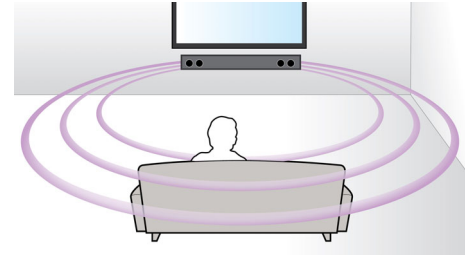

Bluetooth® (aptX® i AAC)

Bluetooth® (aptX® i AAC) za bežično usmjeravanje glazbe

Tehnologija NFC

Jednostavno uparite Bluetooth uređaje pomoću tehnologije NFC (Near Field Communications) za povezivanje jednim dodiranjem. Jednostavno prislonite pametni telefon ili tablet s podrškom za NFC uz NFC područje na zvučniku kako biste uključili zvučnik, pokrenite Bluetooth uparivanje i započnete usmjeravanje glazbe.

Virtual Surround Sound

Virtual Surround Sound tvrtke Philips stvara bogat i prožimajući surround zvuk iz sustava s manje od pet zvučnika. Vrlo napredni prostorni algoritmi vjerno reproduciraju značajke zvuka koji je prisutan u idealnom 5.1-kanalnom okruženju. Svaki vrlo kvalitetni stereo izvor pretvara se u realističan, višekanalni surround zvuk. Nema potrebe za kupnjom dodatnih zvučnika, kabela ili postolja za zvučnike kako biste mogli uživati u zvuku koji ispunjava prostoriju.