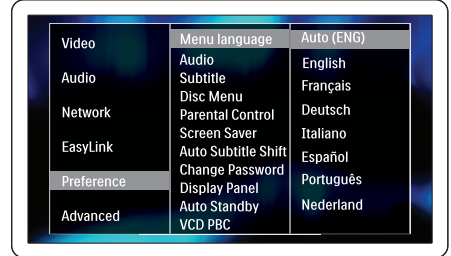

SV Sätt på hemmabiosystemet

TR Ev sinemasını açın

CS Zapněte domácí kino

HU A házimozi bekapcsolása

PL Włączanie zestawu kina domowego

RO Porniți sistemul home theater

SK Zapnutie domáceho kina

1

TR İlk kullanim öncesi kurulumunu tamamlayın

CS Dokončili jste nastavení při prvním zapnutí

HU Az első üzembe helyezés

PL Pierwsza konfiguracja

RO Realizați prima configurare

SK Dokončenie prvého nastavenia

4

EN Use your home theater

DA Brug af din hjemmebiograf

DE Verwenden des Home Entertainment-Systems

EL Χρησιμοποιήστε το home cinema

ES Uso del sistema de cine en casa

FI Kotiteatterin käyttäminen

FR Utiliser votre Home Cinéma