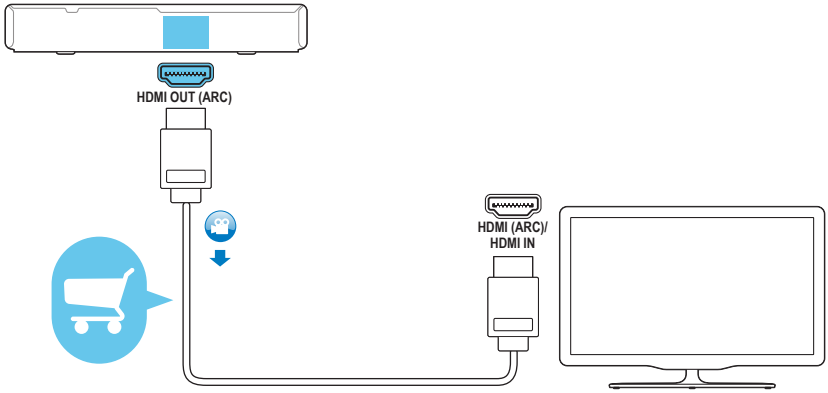

PT Efectuar as ligações ao sistema de cinema em casa

SV Anslut hemmabiosystemet

TR Ev sinemasını bağlayın

CS Připojte domácí kino

HU A házimozi csatlakoztatása

PL Podłączenie zestawu kina domowego

RO Conectați sistemul home theater

SK Pripojenie k domácemu kinu

2

EN Switch on the home theater

DA Tænd for hjemmebiografen

DE Einschalten des Home Entertainment-Systems

EL Ενεργοποιήστε το home cinema

ES Enciende el sistema de cine en casa