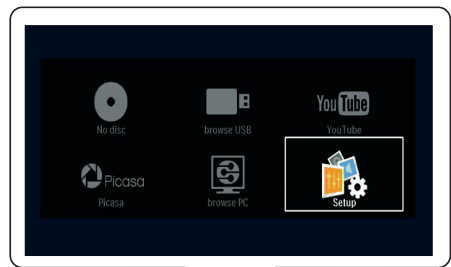

TR İlk kullanim öncesi kurulumunu tamamlayın

CS Dokončili jste nastavení při prvním zapnutí

HU Az első üzembe helyezés

PL Pierwsza konfiguracja

RO Realizați prima configurare

SK Dokončenie prvého nastavenia