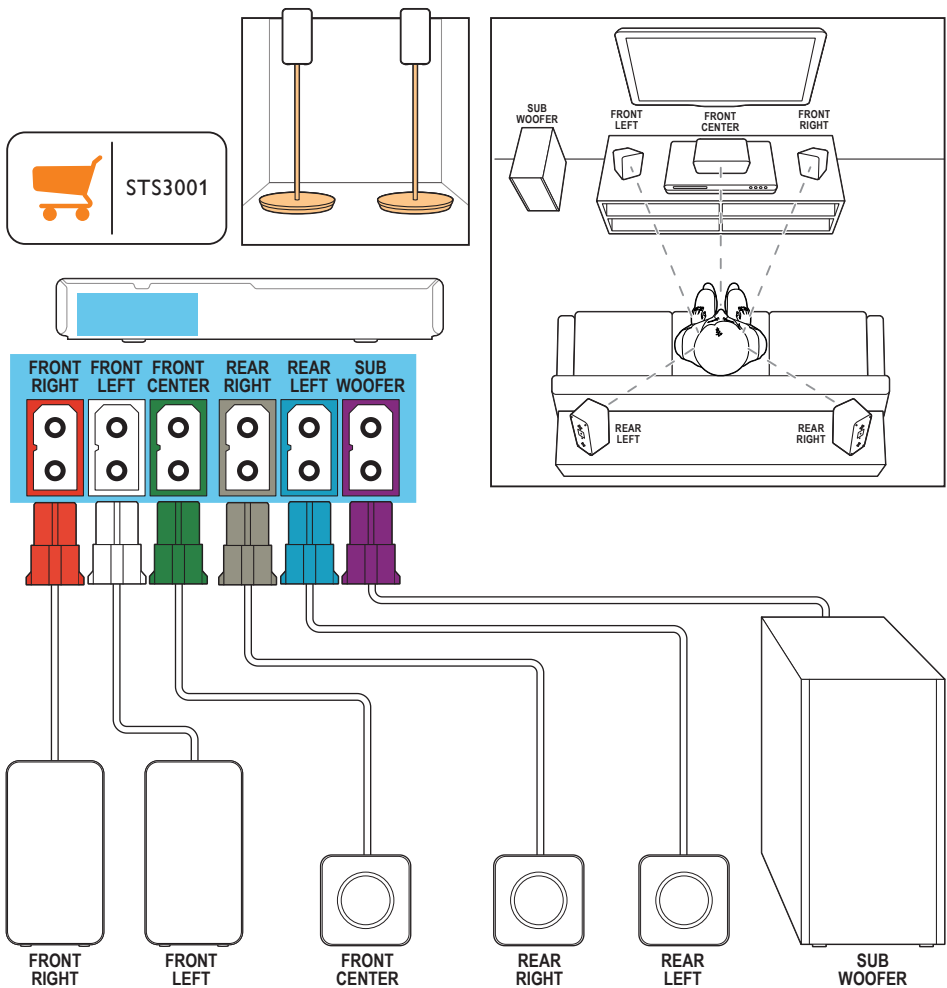

PT Efectuar as ligações ao sistema de cinema em casa

SV Anslut hemmabiosystemet

TR Ev sinemasını bağlayın

CS Připojte domácí kino

HU A házimozi csatlakoztatása

PL Podłączenie zestawu kina domowego

RO Conectați sistemul home theater

SK Pripojenie k domácemu kinu

2

EN Switch on the home theater

DA Tænd for hjemmebiografen

DE Einschalten des Home Entertainment-Systems

EL Ενεργοποιήστε το home cinema

ES Enciende el sistema de cine en casa